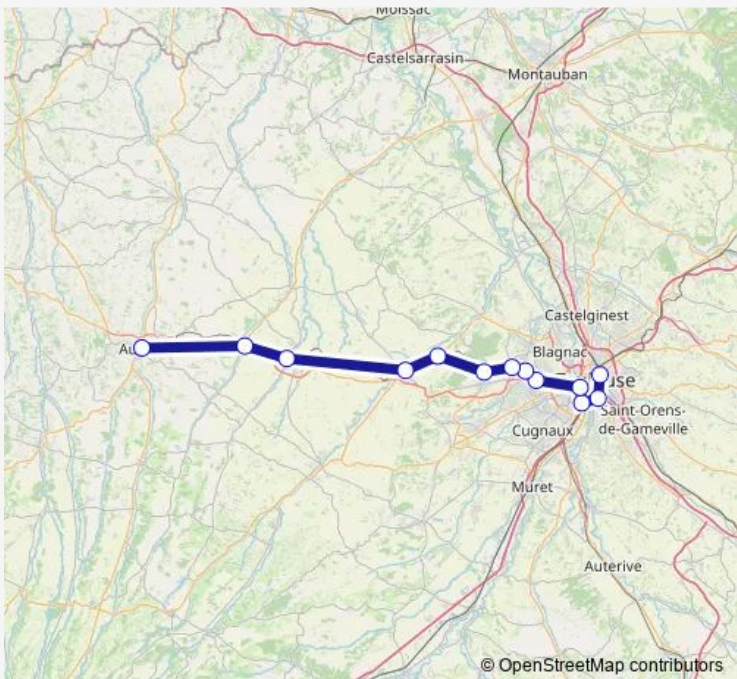

Rail C6 Toulouse Matabiau - Auch

[Go to website](#)

Direction
 L'Isle-Jourdain — Toulouse Matabiau
 11 stops
[Open route schedule](#)

- L'Isle-Jourdain
- Mérenvielle
- Brax - Léguevin
- Pibrac
- Colomiers Lycée International
- Colomiers
- Lardenne
- Saint-Cyprien Arènes
- Gallieni-Cancéropôle
- Saint-Agne
- Toulouse Matabiau

Route schedule
 L'Isle-Jourdain — Toulouse Matabiau

Monday	06:16-12:14
Tuesday	06:16-12:14
Wednesday	06:16-12:14
Thursday	06:16-12:14
Friday	06:16-12:14
Saturday	—
Sunday	—

Route info
 Direction: L'Isle-Jourdain
 Stops: 11
 Trip Duration: 0 hour 50 min

Route info

Direction: Toulouse Matabiau

Stops: 13

Trip Duration: 1 hour 32 min

Direction

Toulouse Matabiau — L'Isle-Jourdain

11 stops

[Open route schedule](#)

Thursday 12:09-17:53

Friday 11:54-17:53

Saturday —

Sunday —

Route info

Direction: Toulouse Matabiau

Stops: 11

Trip Duration: 0 hour 50 min