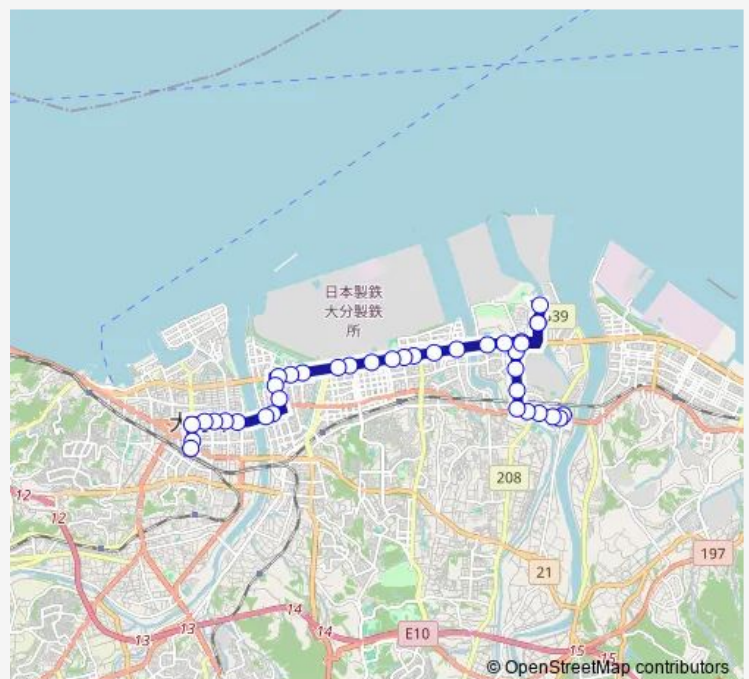

### Route schedule

大分駅前 — 鶴崎支所前

Monday 07:48-17:35

Tuesday 07:48-17:35

Wednesday 07:48-17:35

Thursday 07:48-17:35

Friday 07:48-17:35

Saturday —

### Route info

Direction: 大分駅前

Stops: 37

Trip Duration: 0 hour 44 min

■ C50 — 三佐線

BusMaps

三ッ川新町

三海橋