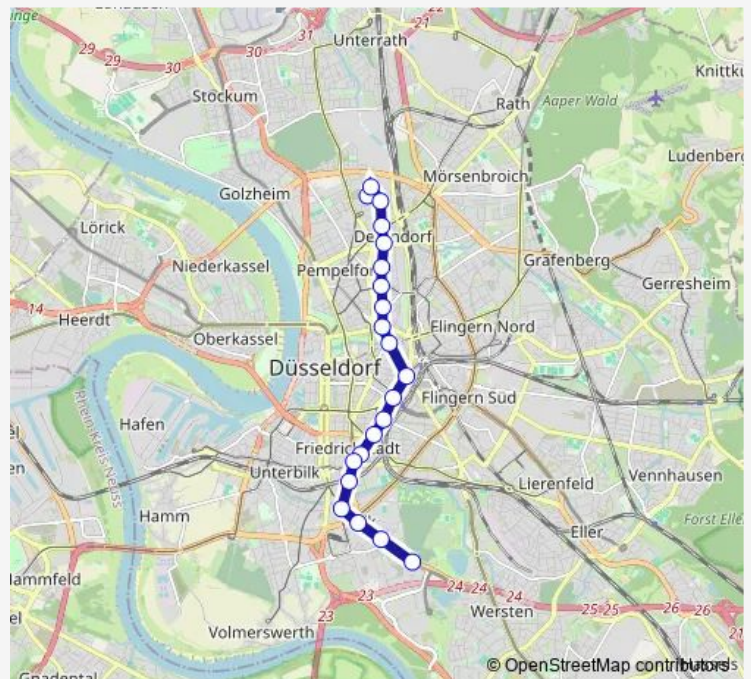

Düsseldorf Hbf

D-Worringer Platz

D-Pempelforter Straße U

D-Adlerstraße

D-Rochusmarkt

D-Stockkampstraße

D-Lennéstraße

D-St.-Vinzenz-Krankenhaus

D-Rather Str./Hochschule Hsd

D-Alter Schlachthof

D-Straßburger Straße

Route schedule

D-Uni Nord/Christophstraße — D-Merziger Straße

Monday 04:33-00:34⁺¹

Tuesday 04:33-00:34⁺¹

Wednesday 04:33-00:34⁺¹

Thursday 04:33-00:34⁺¹

Friday 04:33-00:34⁺¹

Saturday 04:32-00:34⁺¹

Sunday 04:32-00:34⁺¹

Route info

Direction: D-Uni Nord/Christophstraße

Stops: 22

Trip Duration: 0 hour 27 min

704

BusMaps

Direction

D-Merziger Straße — D-Uni Nord/Christophstraße

21 stops

[Open route schedule](#)

D-Merziger Straße

D-Straßburger Straße