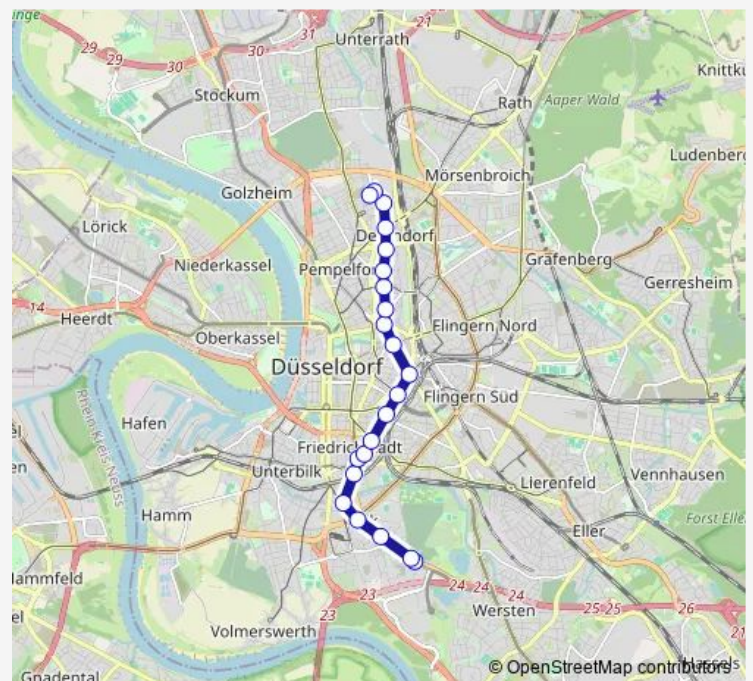

Tram 704

[Go to website](#)

Direction

D-Uni Nord/Christophstraße — D-Merziger Straße

22 stops

[Open route schedule](#)

D-Uni Nord/Christophstraße

D-Uni Nord/Christophstraße

Düsseldorf Hbf

D-Worringer Platz

D-Pempelforter Straße U

D-Adlerstraße

D-Rochusmarkt

D-Stockkampstraße

D-Lennéstraße

D-St.-Vinzenz-Krankenhaus

Thursday 04:33-00:34⁺¹

Friday 04:33-00:34⁺¹

Saturday 04:32-00:34⁺¹

Sunday 04:32-00:34⁺¹

Route info

Direction: D-Uni Nord/Christophstraße

Stops: 22

Trip Duration: 0 hour 29 min

704

Direction

D-Merziger Straße — D-Uni Nord/Christophstraße

21 stops

[Open route schedule](#)

D-Merziger Straße

D-Straßburger Straße

D-Alter Schlachthof