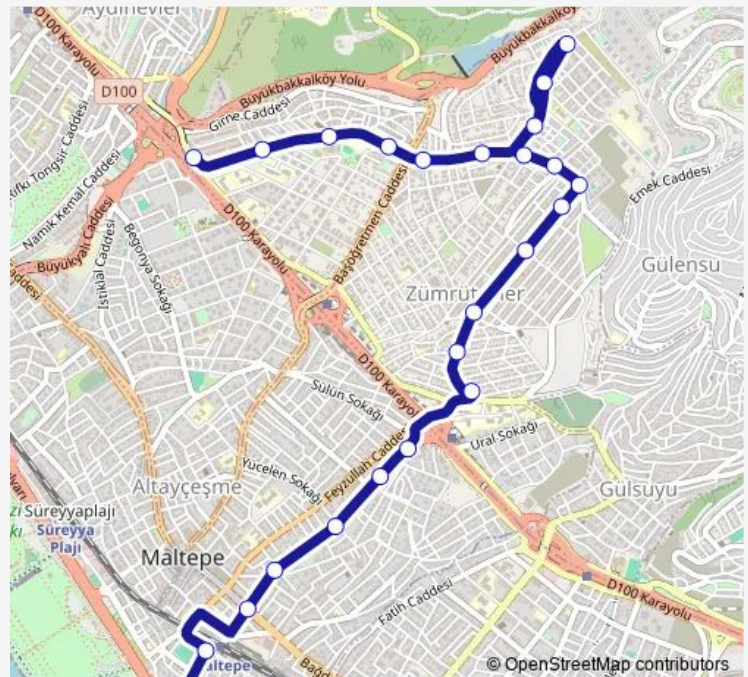

Thursday 06:00

Friday 06:00

Saturday 06:00

Sunday 06:00

Route info

Direction: Maltepe İDO İskelesi Karşısı Ana depolama Alanı

Stops: 24

Trip Duration: 0 hour 20 min

Narli Dere Caddesi

YOL Bakim

GİRNE MAHALLESİ

Dörtel Çıkması

Direction

Dörtel Çıkmazı — Maltepe Sahil

26 stops

[Open route schedule](#)