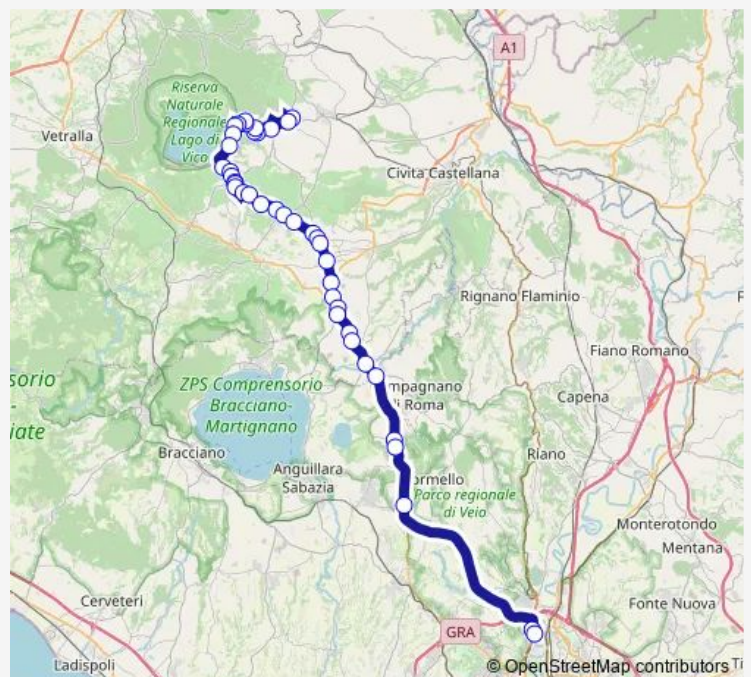

Ronciglione | Via Padre Mariano da Torino # f2533

Ronciglione | Via Resistenza Via Orlandi # f2534

Ronciglione | Ospedale # f2535

Ronciglione | Piazza Mancini # f2536

Ronciglione | Viale 5 Giugno Via Vigne # f2537

Ronciglione | Viale 5 Giugno Via Partigiani # f2538

Ronciglione | Viale 5 Giugno Via Artigianato # f2548

Ronciglione | Via Cimina Via Sant'Eusebio # f2549

Ronciglione | Via Cimina (Km 24) # f2550

**Route schedule**

Carbognano | Via Fabrica Via S. Anna # f2576 — Roma | Saxa Rubra (Arrivi) # f1494

Monday 04:45-05:50

Tuesday 04:45-05:50

Wednesday 04:45-05:50

Thursday 04:45-05:50

Friday 04:45-05:50

Saturday 04:45-06:00

Sunday —

**Route info**

Direction: Carbognano | Via Fabrica Via S. Anna # f2576

Stops: 41

Trip Duration: 1 hour 25 min

Carbognano - Roma Saxa Rubra # Cc661a

Ronciglione | Via Cimina (Convento) # f2551

Ronciglione | Via Cimina Via Ponte Rotto # f2552