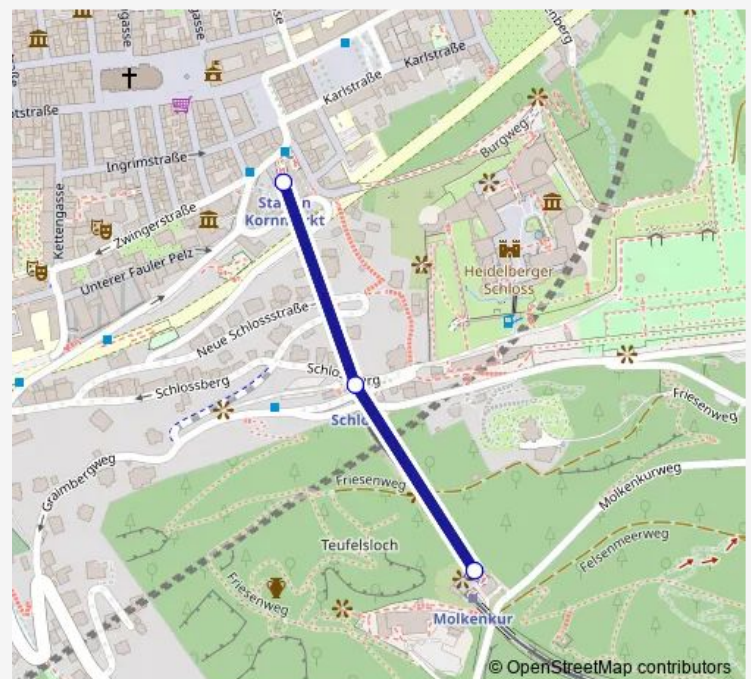

Funicular 20 Bergbahn Sommerfahrplan

[Go to website](#)

Direction

Heidelberg, Molkenkur — Heidelberg, Königstuhl

2 stops

[Open route schedule](#)

Heidelberg, Molkenkur

Heidelberg, Königstuhl

Route info

Direction: Heidelberg, Molkenkur

Stops: 2

Trip Duration: 0 hour 9 min

Direction

Heidelberg, Königstuhl — Heidelberg, Molkenkur

2 stops

[Open route schedule](#)

Route info

Direction: Heidelberg, Königstuhl

Stops: 2

Trip Duration: 0 hour 9 min

Direction

Heidelberg, Molkenkur — Heidelberg, Rathaus/Bergbahn

3 stops

[Open route schedule](#)

Thursday 09:00-20:00

Friday 09:00-20:00

Saturday 09:00-20:00

Sunday 09:00-20:00

Route info

Direction: Heidelberg, Molkenkur

Stops: 3

Trip Duration: 0 hour 5 min