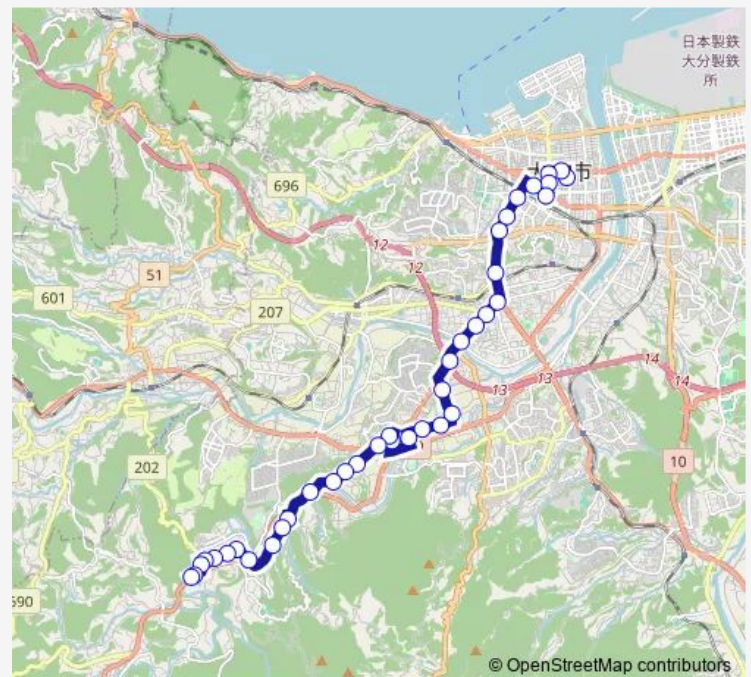

Bus K25 野津原線

[Go to website](#)

Direction

県庁正門前 — 野津原公民館

38 stops

[Open route schedule](#)

県庁正門前

大分市役所合同新聞社前

竹町

中央通り②

大分駅前

末広町

大道小学校前

大道四丁目

椎迫入口

南太平寺

羽屋入口

田中

田中南

明礪

上宗方

宗方

新生支援学校前

トキハわさだタウン

穂田市民行政センター

三愛メディカルセンター

サンリブわさだ前

Route schedule

県庁正門前 — 野津原公民館

Monday 11:29-17:19

Tuesday 11:29-17:19

Wednesday 11:29-17:19

Thursday 11:29-17:19

Friday 11:29-17:19

Saturday 11:58-16:18

Sunday 11:13-14:03

Route info

Direction: 県庁正門前

Stops: 38

Trip Duration: 0 hour 48 min

■ K25 — 野津原線

BusMaps