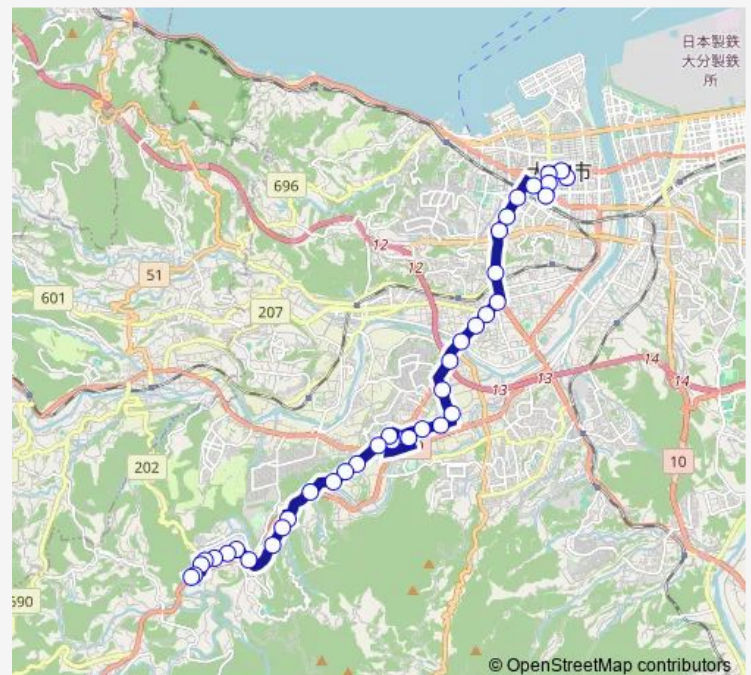

羽屋入口

田中

田中南

明礪

上宗方

宗方

新生支援学校前

トキハわさだタウン

Thursday 11:29-17:19

Friday 11:29-17:19

Saturday 11:58-16:18

Sunday 11:13-14:03

Route info

Direction: 県庁正門前

Stops: 38

Trip Duration: 0 hour 47 min

■ K25 — 野津原線

BusMaps

穂田農協前

木の上

大柳

木の上峠

少林寺前

塚野温泉入口

Sunday 09:11-14:13

Route info

Direction: 野津原公民館

Stops: 39

Trip Duration: 0 hour 56 min

田中南

田中

羽屋入口