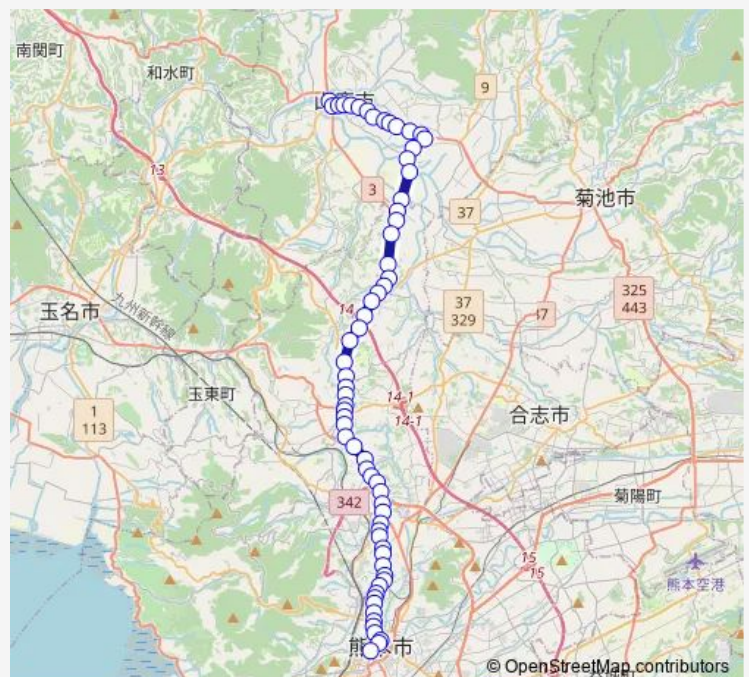

### Route schedule

山鹿バスセンター — 桜町バスターミナル

Monday 05:34-21:13

Tuesday 05:34-21:13

Wednesday 05:34-21:13

Thursday 05:34-21:13

Friday 05:34-21:13

Saturday 05:33-20:37

Sunday 06:56-19:30

### Route info

Direction: 山鹿バスセンター

Stops: 65

Trip Duration: 1 hour 5 min

■ A5-1 : 山鹿温泉→来民バイパス ~ 植木→桜町-  
バスターミナル

植木温泉入口 ( 国道 )

鳥越

豊田