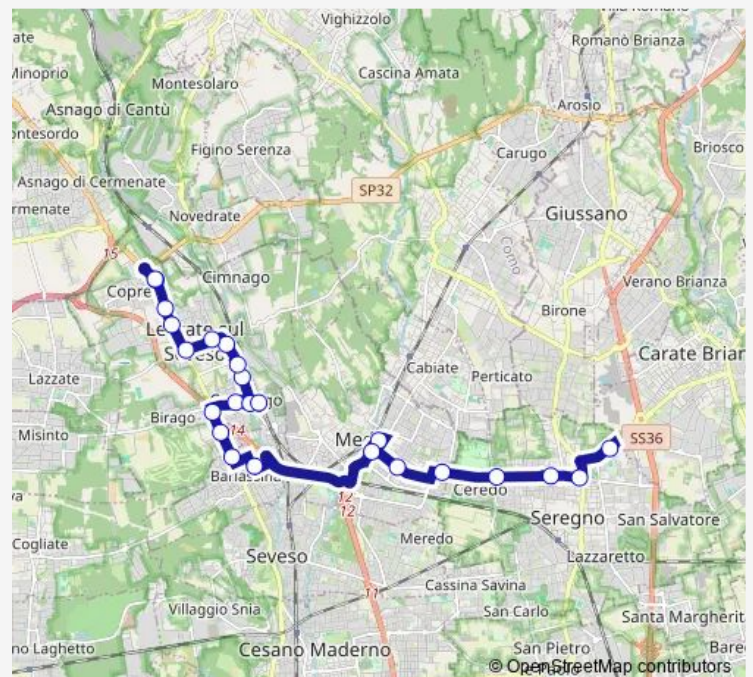

### Route schedule

Lentate SUL Seveso - Copreno - VIA Naz.Le DEI Giovi FR .240 — Seregno - VIA Briantina 68 (Ist. Bassi - Levi)

Monday 07:00-07:30

Tuesday 07:00-07:30

Wednesday 07:00-07:30

Thursday 07:00-07:30

### Route info

Direction: Lentate SUL Seveso - Copreno - VIA Naz.Le DEI Giovi FR .240

Stops: 21

Trip Duration: 0 hour 55 min

Z166 — Lentate S/S Copreno-Camnago (FNM/FS)-Barlassina-Meda-Seregno (Istituti)

Seregno - VIA Stoppani 11 (Ist. Ballerini/Candia)

Seregno - VIA Parini, 40 (Ist. Paci)

Seregno - VIA Briantina 68 (Ist. Bassi - Levi)

## Direction

Seregno - VIA Briantina 68 (Ist. Bassi - Levi) — Lentate SUL Seveso - Copreno - VIA Naz.Le DEI Giovi FR .240

24 stops

[Open route schedule](#)

Seregno - VIA Briantina 68 (Ist. Bassi - Levi)

Seregno - VIA Parini 43 (Ist. Paci)