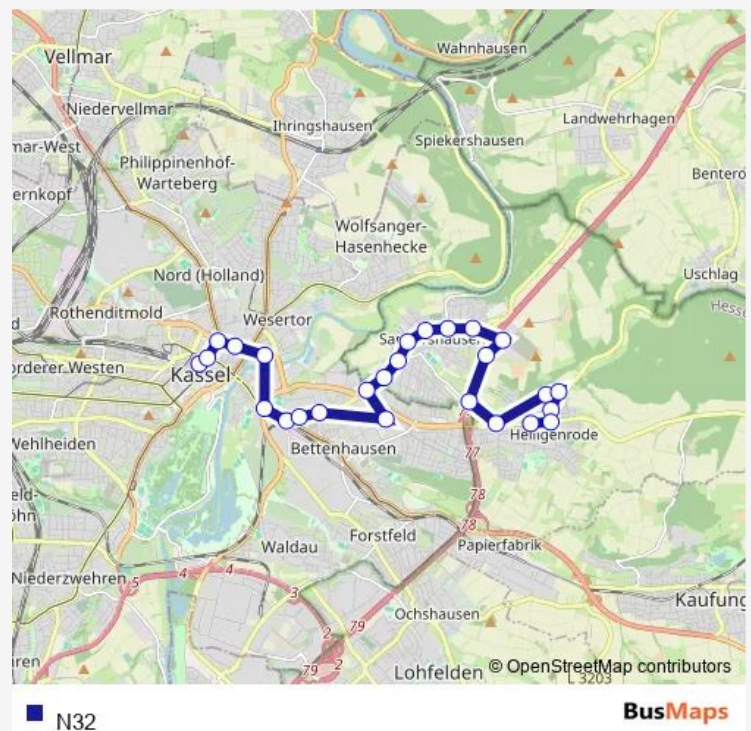

Niestetal-Sandershausen Zum Solarwerk

Niestetal-Sandershausen Obelwegbrücke

Niestetal-Sandershausen Mehrzweckplatz

Niestetal-Heiligenrode Sandershäuser Straße

Route schedule

Kassel Königsplatz/Mauerstraße — Niestetal-Heiligenrode
Karl-Marx-Straße

Monday —

Tuesday —

Wednesday —

Thursday —

Friday 25:00-02:15⁺¹

Saturday 03:30-02:15⁺¹

Sunday 03:30-04:45

Route info

Direction: Kassel Königsplatz/Mauerstraße

Stops: 26

Trip Duration: 0 hour 30 min

Niestetal-Heiligenrode Am Hopfenberg

Niestetal-Heiligenrode Niestetalstraße

Niestetal-Heiligenrode Am Waldstrauch

Niestetal-Heiligenrode Wicher Straße

Monday	—
Tuesday	—
Wednesday	—
Thursday	—
Friday	24:30-01:45 ⁺¹
Saturday	03:00-01:45 ⁺¹
Sunday	03:00-04:15

Route info

Direction: Niestetal-Heiligenrode Karl-Marx-Straße

Stops: 21

Trip Duration: 0 hour 26 min