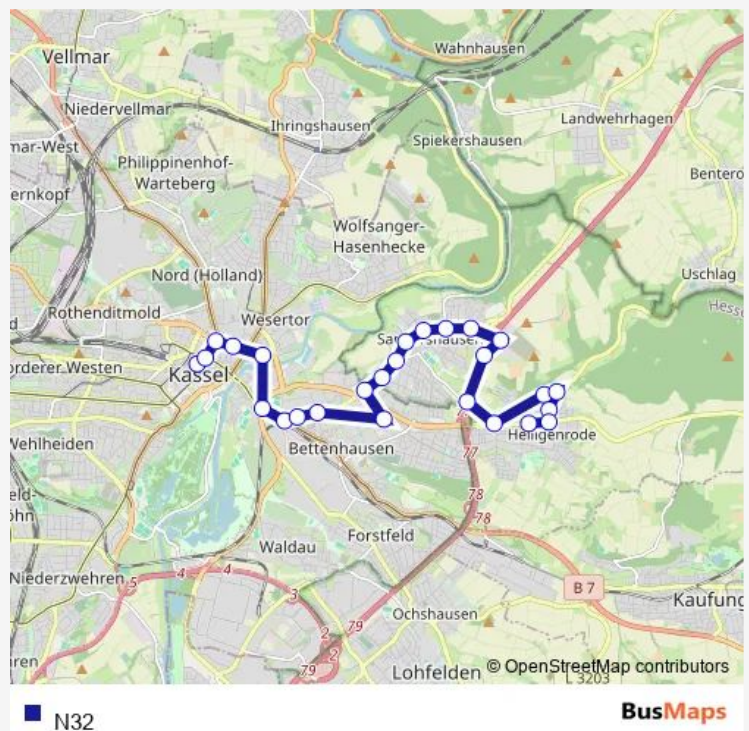

Friday

25:00-02:15⁺¹

Saturday

03:30-02:15⁺¹

Sunday

03:30-04:45

Route info

Direction: Kassel Königsplatz/Mauerstraße

Stops: 26

Trip Duration: 0 hour 30 min

Niestetal-Heiligenrode Am Hopfenberg

Niestetal-Heiligenrode Niestetalstraße

Niestetal-Heiligenrode Am Waldstrauch

Niestetal-Heiligenrode Wicher Straße

Niestetal-Heiligenrode Karl-Marx-Straße

Direction

Niestetal-Heiligenrode Karl-Marx-Straße — Kassel
Königsplatz/Mauerstraße

21 stops

[Open route schedule](#)

Niestetal-Heiligenrode Karl-Marx-Straße

Niestetal-Heiligenrode Rathenaustraße

Niestetal-Heiligenrode Sandershäuser Straße

Wednesday —

Thursday —

Friday 24:30-01:45⁺¹

Saturday 03:00-01:45⁺¹

Sunday 03:00-04:15

Route info

Direction: Niestetal-Heiligenrode Karl-Marx-Straße

Stops: 21