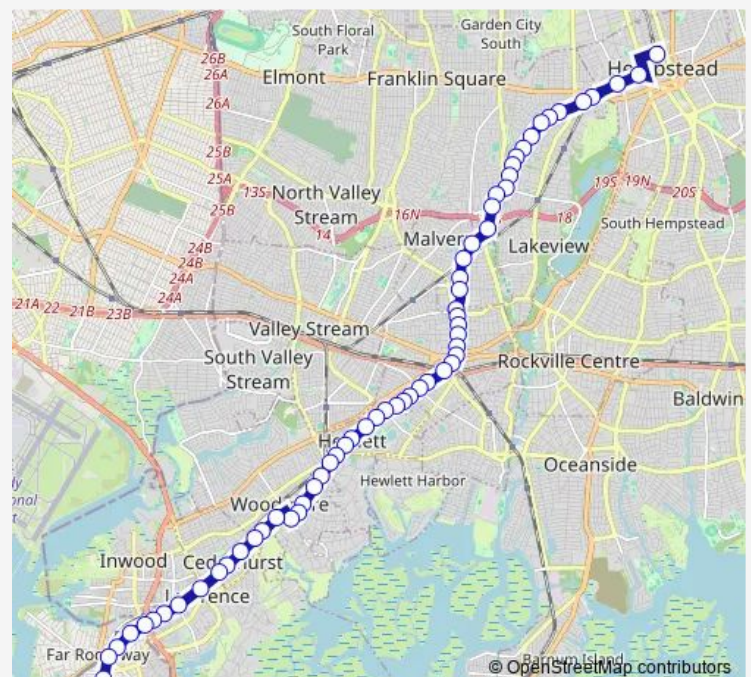

Thursday 04:35-21:25

Friday 04:35-21:25

Saturday 05:15-19:59

Sunday 06:05-20:05

Route info

Direction: Plainview Av / B 20

Stops: 69

Trip Duration: 1 hour 8 min

n32 — Hempstead Av / Broadway

Central Ave. & Woodmere Blvd.

Broadway & Woodmere Blvd.

Neptune Av / Broadway

Broadway + Conklin Ave.

Broadway & Johnson Pl.

Broadway + Trinity Pl

Broadway & Franklin Ave.

Broadway + West Broadway

Broadway + Everit Ave.

E. Rockaway Rd / Broadway

Broadway + Yale Ave.

Broadway + Stevenson Rd

Sheridan Av / Broadway

Broadway + Prospect Ave

Broadway & S. Franklin Ave.

Direction: Hemp Trans Ctr / Columbia

Stops: 62

Trip Duration: 0 hour 56 min

Hempstead Ave + Noble St

Hempstead Ave + Blake Ave

Merrick Rd / Broadway

Broadway & Sunrise Hwy.

Broadway + Olive Place