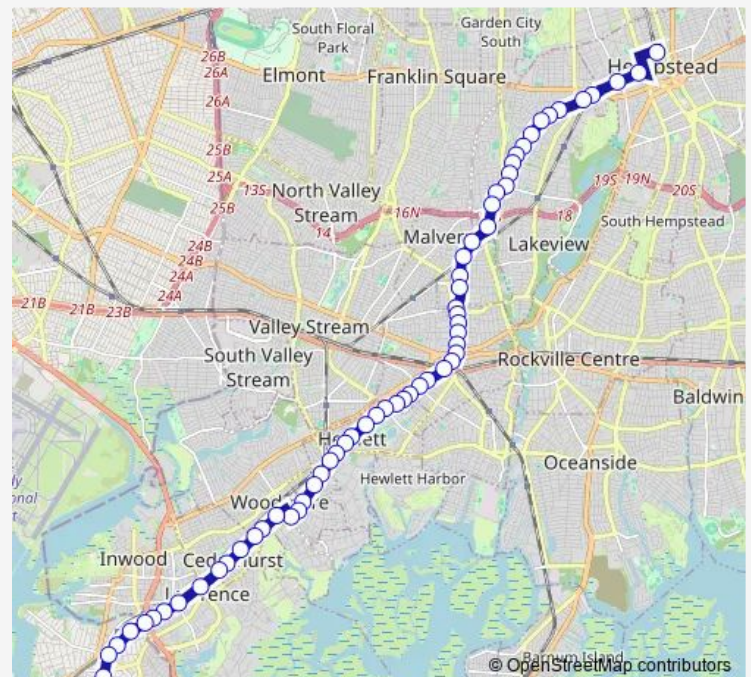

Central Ave + Northwood La.

### Route schedule

Plainview Av / B 20 — (arr.) Hemp TC / East

Monday 04:35-21:25

Tuesday 04:35-21:25

Wednesday 04:35-21:25

Thursday 04:35-21:25

Friday 04:35-21:25

Saturday 05:15-19:59

### Route info

Direction: Plainview Av / B 20

Stops: 69

Trip Duration: 0 hour 59 min

n32 — Hempstead Av / Broadway

Central Ave. & Woodmere Blvd.

Broadway & Woodmere Blvd.

Neptune Av / Broadway

Broadway + Conklin Ave.

Broadway & Johnson Pl.

Broadway + Trinity Pl

Broadway & Franklin Ave.

Broadway + West Broadway

Broadway + Everit Ave.

E. Rockaway Rd / Broadway

Broadway + Yale Ave.