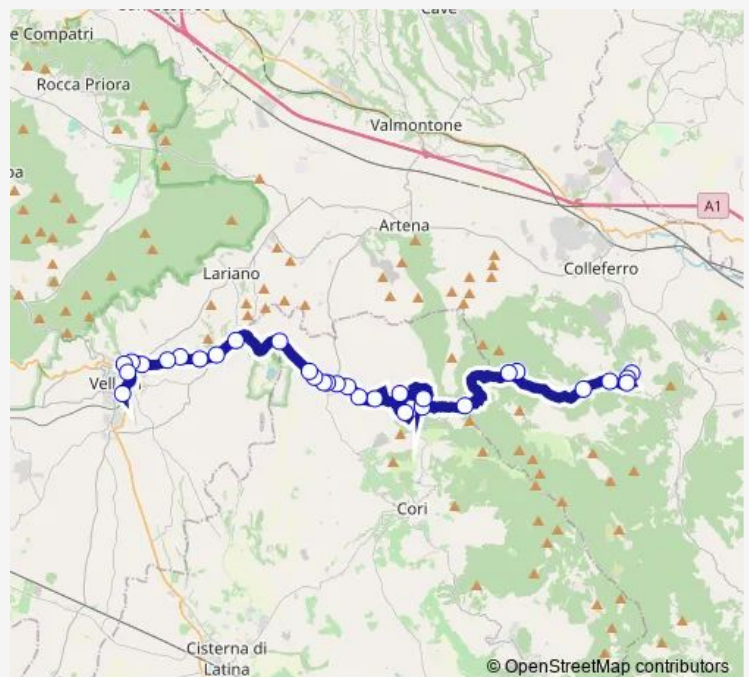

Segni | Corso V. Emanuele Viale Milani # f13789

Segni | Via Roccamassima Via Cavalli # f13790

Segni | Via Roccamassima Via Monte Manlio # f13792

Segni | Via Roccamassima (Km 5) # f13793

Segni | Via Roccamassima (Km 6) # f13794

Cori | Via Rocca Massima (Colle dell'Ara) # f13800

Cori | Via Rocca Massima Via Colle Liberti # f13801

Cori | Via Rocca Massima Via Artena # f13802

Cori | Via Artena Via Velletri # f13803

Cori | Giulianello # f13822

Cori | Via Velletri (Colle Pescara) # f13823

Cori | Via Velletri (Contrada Colle Segatore) # f13824

Cori | Via Velletri (Passaggetto) # f13825

Route schedule

Segni | Largo Sepe # f13787 — Velletri | Stazione FS # f2818

Monday	08:20-15:25
Tuesday	08:20-15:25
Wednesday	08:20-15:25
Thursday	08:20-15:25
Friday	08:20-15:25
Saturday	08:15-14:25
Sunday	—

Route info

Direction: Segni | Largo Sepe # f13787

Stops: 31

Trip Duration: 0 hour 58 min