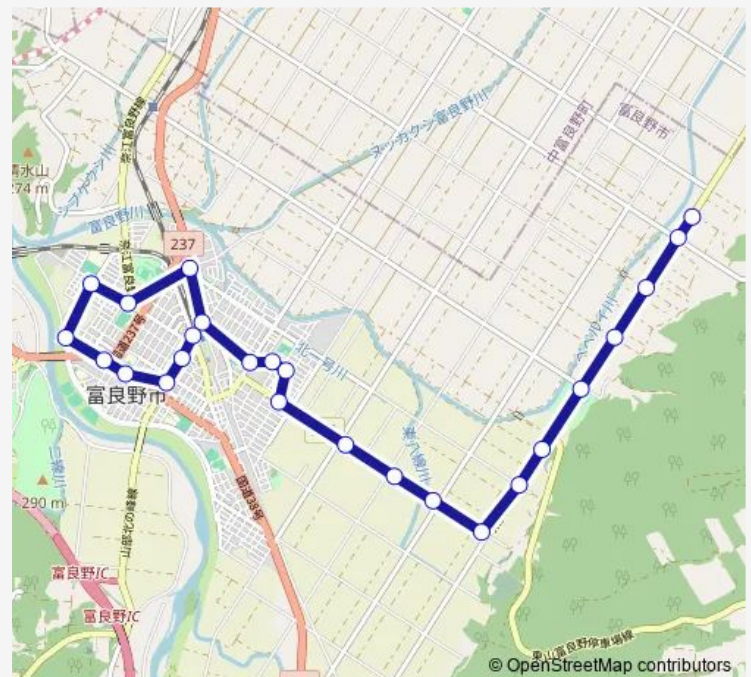

Saturday 11:15-17:40

Sunday 11:15-17:40

Route info

Direction: 富良野駅

Stops: 25

Trip Duration: 0 hour 29 min

■ 麻町線

4号