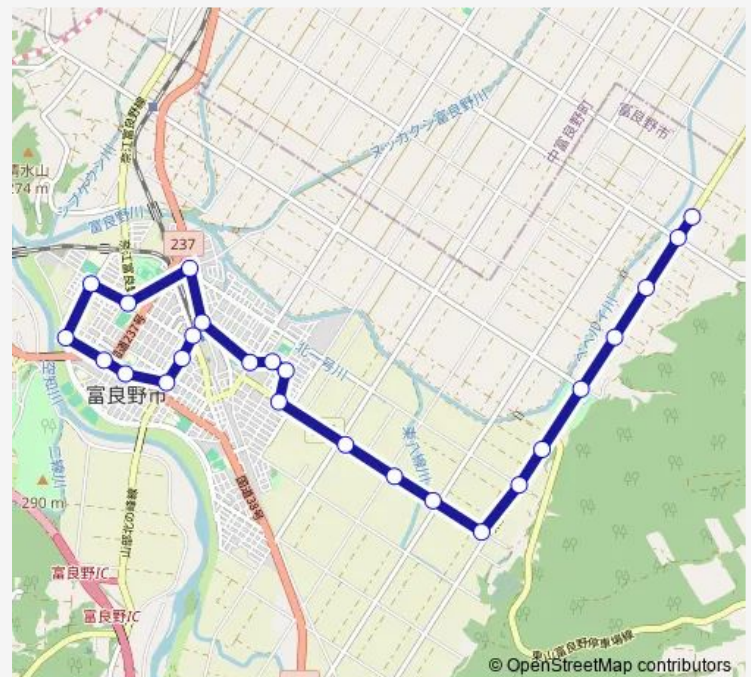

### Route schedule

富良野駅 — 7号

Monday 11:15-17:40

Tuesday 11:15-17:40

Wednesday 11:15-17:40

Thursday 11:15-17:40

Friday 11:15-17:40

Saturday 11:15-17:40

### Route info

Direction: 富良野駅

Stops: 25

Trip Duration: 0 hour 29 min

■ 麻町線

4号

5号

6号