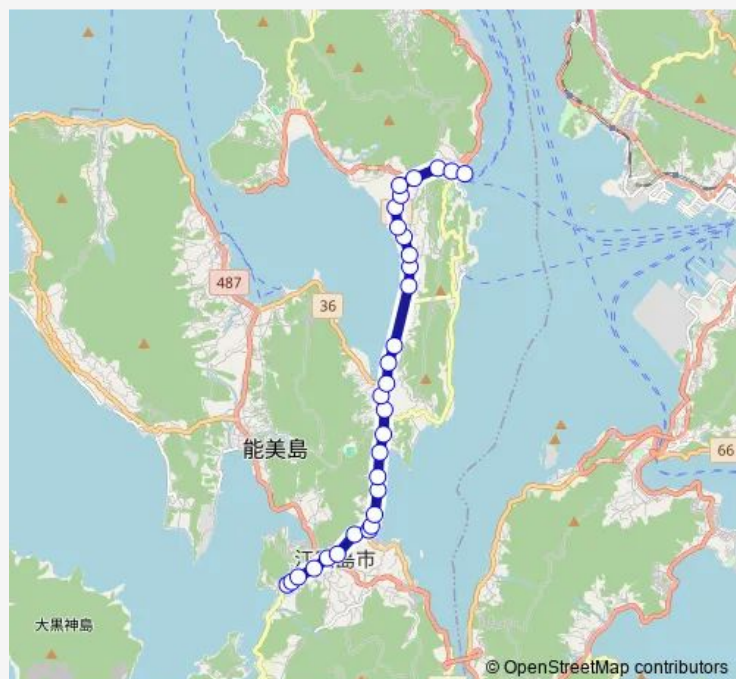

### Route schedule

深江 — 小用

Monday 07:53

Tuesday 07:53

Wednesday 07:53

Thursday 07:53

Friday 07:53

Saturday 07:53

### Route info

Direction: 深江

Stops: 31

Trip Duration: 0 hour 34 min

■ 深江・市役所・小用

江田島図書館前

山田

江田島小学校前