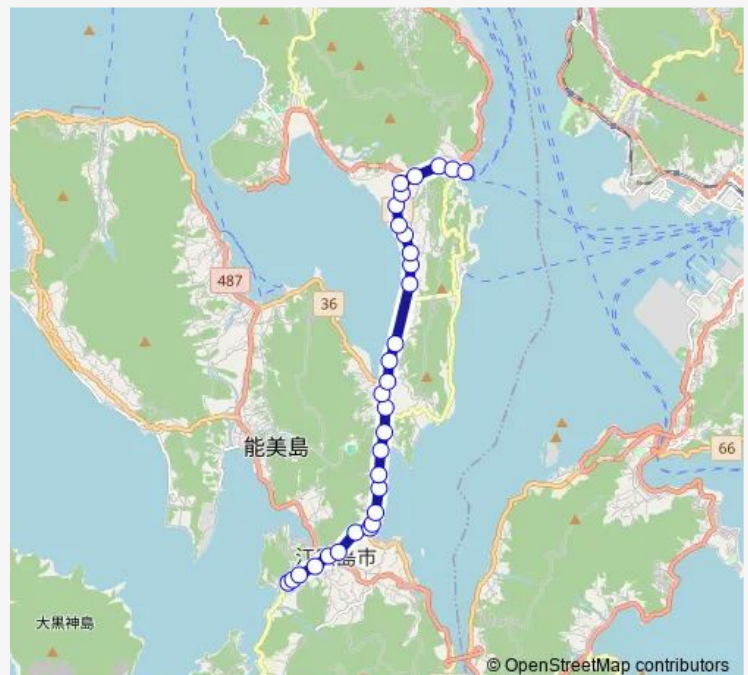

### Route schedule

深江 — 小用

Monday 07:53

Tuesday 07:53

Wednesday 07:53

Thursday 07:53

Friday 07:53

Saturday 07:53

### Route info

Direction: 深江

Stops: 31

Trip Duration: 0 hour 34 min

■ 深江・市役所・小用

江田島図書館前

山田

江田島小学校前