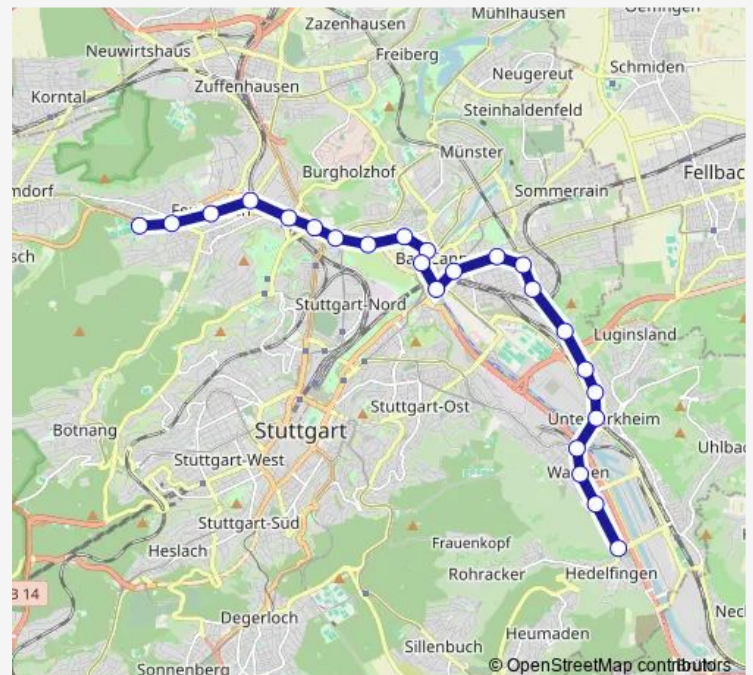

Maybachstraße

Pragsattel

Löwentor

Rosensteinpark

Glockenstraße

Rosensteinbrücke

Wilhelma

Mercedesstraße

### Route info

Direction: Sportpark Feuerbach

Stops: 24

Trip Duration: 0 hour 37 min

■ U13

Wangen Marktplatz

Stadtwerke Stuttgart

Hedelfingen