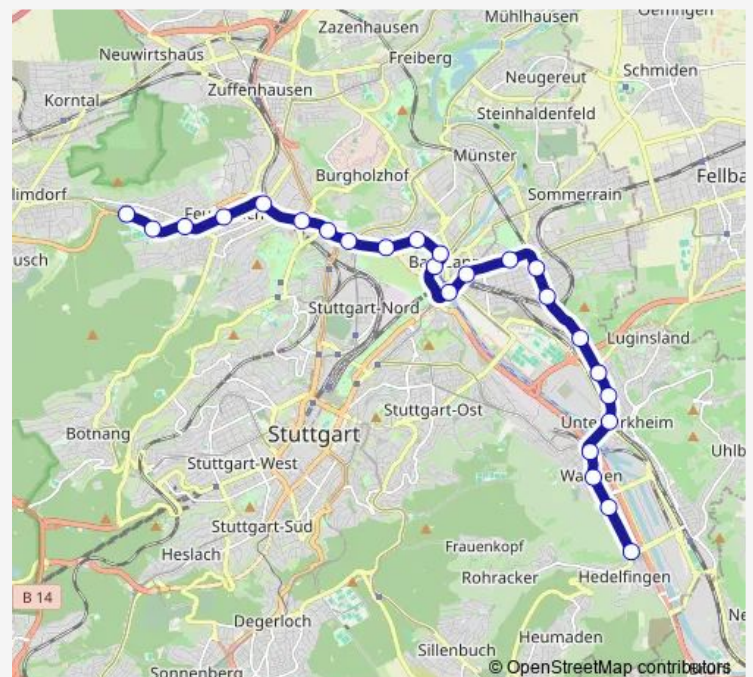

Föhrich

Wilhelm-Geiger-Platz

Feuerbach

Maybachstraße

Pragsattel

Löwentor

Rosensteinpark

Glockenstraße

Rosensteinbrücke

Wilhelma

Mercedesstraße

Bad Cannstatt Wilhelmsplatz

Uff-Kirchhof

Ebitzweg

Kienbachstraße

Blick

Thursday 04:07-00:58⁺¹

Friday 04:07-00:58⁺¹

Saturday 04:32-00:58⁺¹

Sunday 04:32-00:58⁺¹

Route info

Direction: Feuerbach Pfostenwäldle

Stops: 25

Trip Duration: 0 hour 38 min

U13 — Feuerbach - Bad Cannstatt - Hedelfingen

Wasenstraße

Wangen Marktplatz

Stadtwerke Stuttgart

Hedelfingen

Direction

Hedelfingen — Feuerbach Pfostenwäldle

25 stops