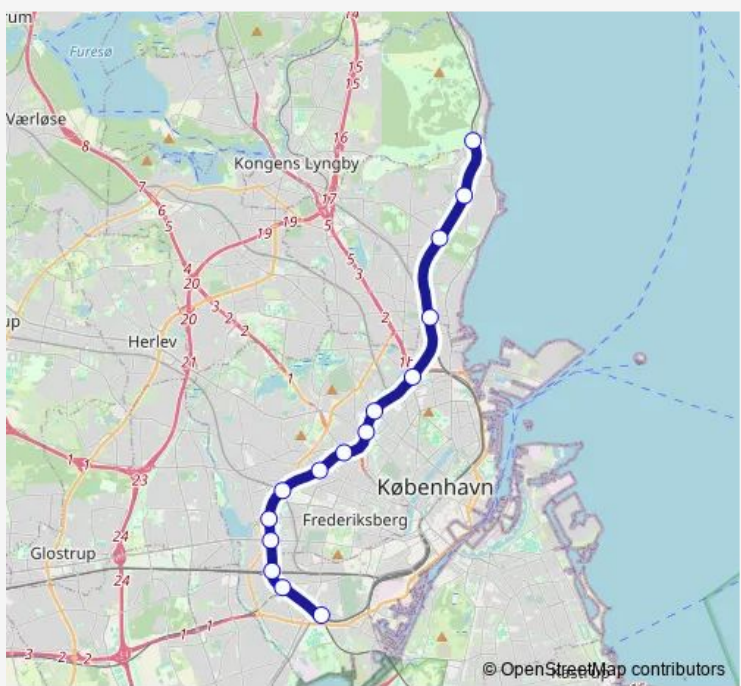

Suburban Railway F

[Go to website](#)

Direction
 Klampenborg St. — København Syd St.
 15 stops
[Open route schedule](#)

- Klampenborg St.
- Ordrup St.
- Charlottenlund St.
- Hellerup St.
- Ryparken St.
- Bispebjerg St.
- Nørrebro St.
- Fuglebakken St.
- Grøndal St.
- Flintholm St.
- KB Hallen St.
- Ålholm St.
- Danshøj St.
- Vigerslev Alle St.
- København Syd St.

Route schedule
 Klampenborg St. — København Syd St.

Monday	05:02-00:37 ⁺¹
Tuesday	05:02-00:37 ⁺¹
Wednesday	05:02-00:23 ⁺¹
Thursday	05:02-00:23 ⁺¹
Friday	05:02-01:32 ⁺¹
Saturday	02:02-01:32 ⁺¹
Sunday	02:02-00:23 ⁺¹

Route info
 Direction: Klampenborg St.
 Stops: 15
 Trip Duration: 0 hour 27 min

Direction

Hellerup St. — København H

7 stops

[Open route schedule](#)

Hellerup St.

Svanemøllen St.

Nordhavn St.

Direction: Hellerup St.

Stops: 7

Trip Duration: 0 hour 14 min

Direction

København Syd St. — Klampenborg St.

15 stops

[Open route schedule](#)

København Syd St.