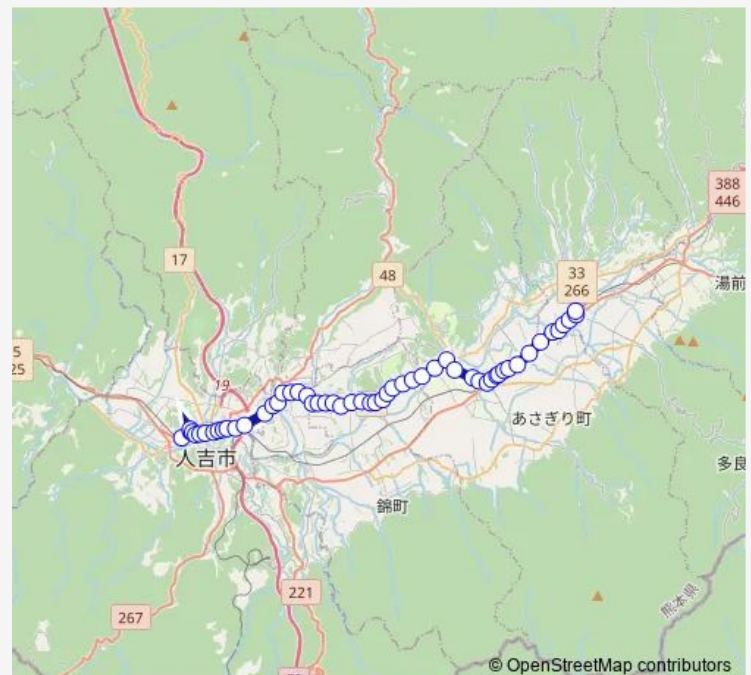

吉野尾

友愛苑前

新立

Route schedule

人吉産交 — 多良木駅前

Monday 11:00-17:00

Tuesday 11:00-17:00

Wednesday 11:00-17:00

Thursday 11:00-17:00

Friday 11:00-17:00

Saturday 11:00-17:00

Sunday 11:00-17:00

Route info

Direction: 人吉産交

Stops: 55

Trip Duration: 0 hour 45 min

■ 人吉産交→木上学校→多良木駅前

BusMaps

にしき園前

高原記念碑前

白坂団地前

山下（人吉）

上山下

野間