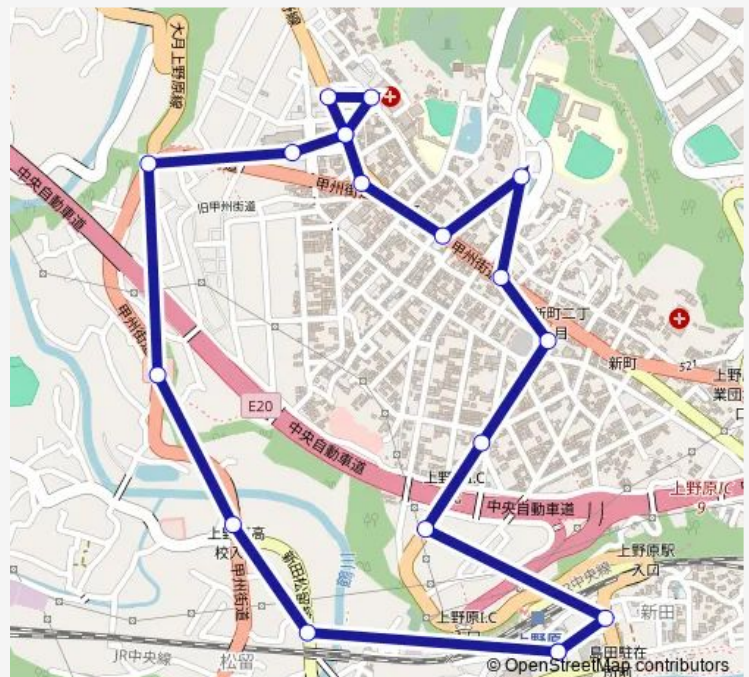

市立病院入口

市立病院

営業所前

上野原市役所

鶴川入口

新田倉

上野原高校入口

巖島橋

上野原駅

Route schedule

上野原駅 — 上野原駅

Monday 09:35-14:35

Tuesday 09:35-14:35

Wednesday 09:35-14:35

Thursday 09:35-14:35

Friday 09:35-14:35

Saturday —

Sunday —

Route info

Direction: 上野原駅

Stops: 19

Trip Duration: 0 hour 25 min

■ 左回り — 左回り(【上野原】上野原市循環バス)

左回り Bus time schedules and route maps are available in an offline PDF at busmaps.com. Use the busmaps.com website to see live bus times, train schedule or subway schedule, and step-by-step directions for all public transit in Uenohara