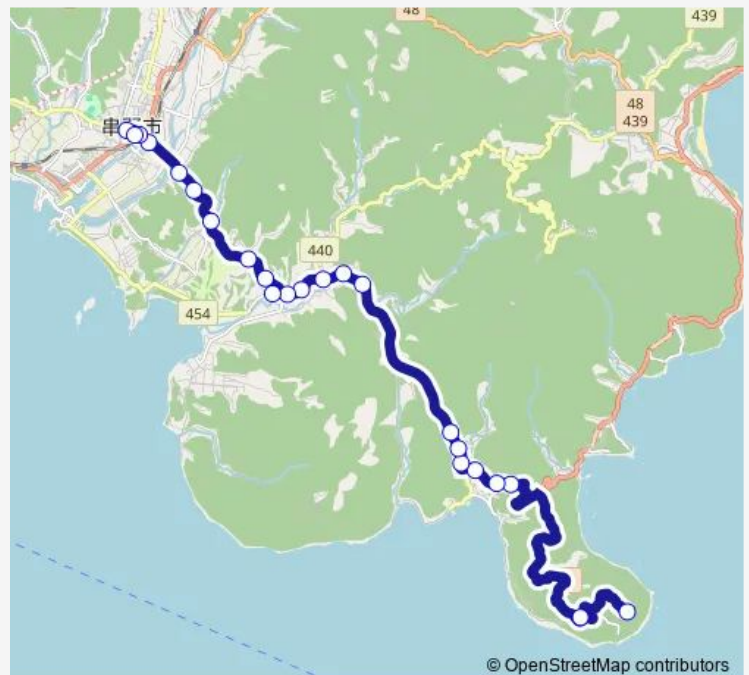

### Direction

都井岬 — 道の駅くしま

23 stops

[Open route schedule](#)

都井岬  
パカラパカ  
都井中前  
宮原  
派出所前  
都井支所前  
宇戸  
都井入口  
樋口  
串間温泉  
道場  
上平  
本城  
下平  
自衛隊官舎  
代田  
上千野  
越ヶ谷  
蔵元  
塩屋原  
串間駅

### Route schedule

都井岬 — 道の駅くしま

Monday	—
Tuesday	—
Wednesday	—
Thursday	—
Friday	—
Saturday	12:55-18:05
Sunday	12:55-18:05

### Route info

Direction: 都井岬

Stops: 23

Trip Duration: 0 hour 45 min

© OpenStreetMap contributors

郵便局前

道の駅くしま

Bus time schedules and route maps are available in an offline PDF at [busmaps.com](https://busmaps.com). Use the [busmaps.com](https://busmaps.com) website to see live bus times, train schedule or subway schedule, and step-by-step directions for all public transit in Kushima