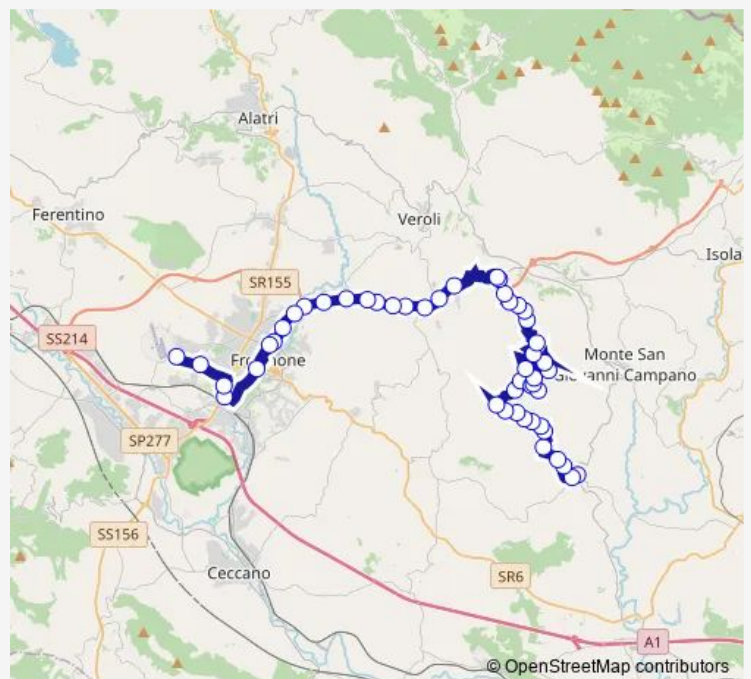

Boville | Via Canello Via Ponte Vado # f5667

Boville | Via Canello Via Rivolta # f5666

Boville | Via Canello Via Ponte San Leonardo # f5704

Boville | Via Torrione Nobili Via Monte Fico # f5705

Boville | Via Torrione Nobili (Scuola) # f5706

Route schedule

Strangolagalli | Via Roma # f5580 — Frosinone | Via Fabi (Liceo) # f12263

Monday	06:45
Tuesday	06:45
Wednesday	06:45
Thursday	06:45
Friday	06:45
Saturday	—
Sunday	—

Route info

Direction: Strangolagalli | Via Roma # f5580

Stops: 49

Trip Duration: 1 hour 20 min

Strangolagalli - Frosinone (Comune) # Fr33d

Boville | Via Roma # f5662

Boville | Via Rotabile Via Fontana Vecchia # f5713

Boville | Via Rotabile Via Montorli # f5711

Boville | Santa Liberata # f5710