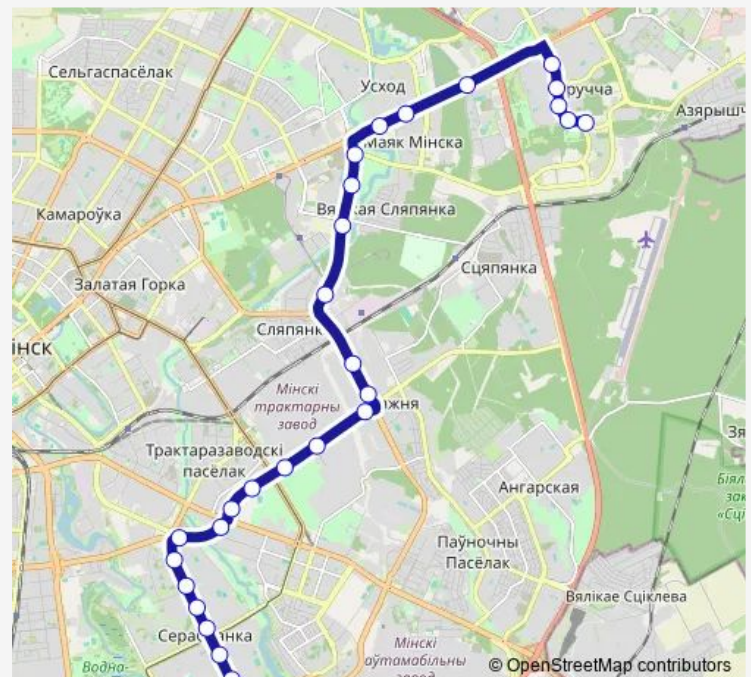

Партизанский проспект

Стадион Трактор

Долгобродская

Ваупшасова

Круглая площадь

Профтехколледж

Route schedule

Малинина (высадка пассажиров) — Профтехколледж

Monday 09:32-00:49⁺¹

Tuesday 09:32-00:49⁺¹

Wednesday 09:32-00:49⁺¹

Thursday 09:32-00:49⁺¹

Friday 09:32-00:49⁺¹

Saturday 00:03-00:46

Sunday 00:03-00:46

Route info

Direction: Малинина (высадка пассажиров)

Stops: 16

Trip Duration: 0 hour 33 min

Direction

Троллейбусный парк — ДС Уручье-2 (высадка пассажиров)

16 stops

[Open route schedule](#)

Троллейбусный парк