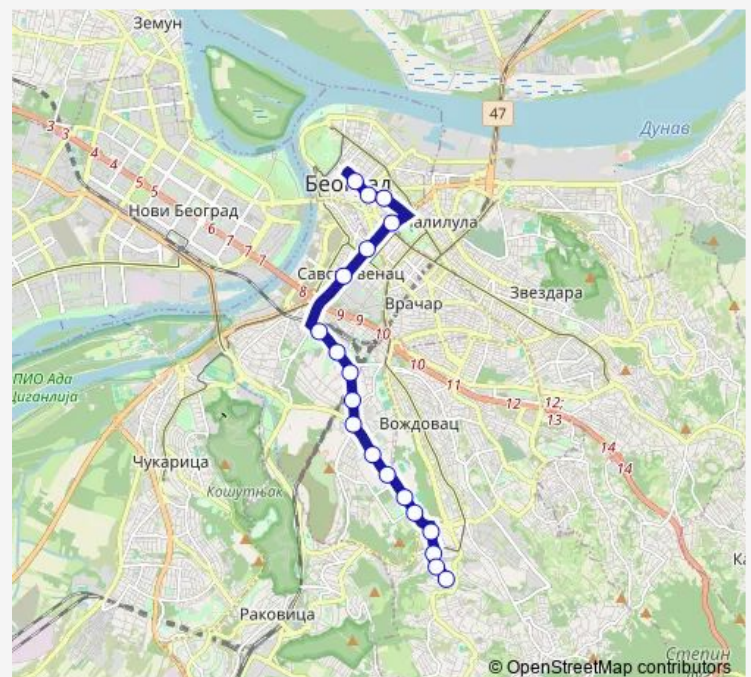

Admirala Geprata

Miloša Pocerca

Železnička Stanica Beograd Centar

Muzej Jugoslavije

Stadion Partizan

Pedagoška Akademija

Bolnica Dragiša Mišović

Paje Adamova

Banjica

Vojnomedicinska Akademija

Plivalište Banjica

Paunova

Baštovanska

Kragujevačkih Đaka

Banjica 2

### Route schedule

Studentski Trg — Banjica 2

Monday 04:10-23:40

Tuesday 04:10-23:40

Wednesday 04:10-23:40

Thursday 04:10-23:40

Friday 04:10-23:40

Saturday 04:10-23:40

### Route info

Direction: Studentski Trg

Stops: 19

Trip Duration: 0 hour 48 min

41 — Studentski Trg - Banjica 2