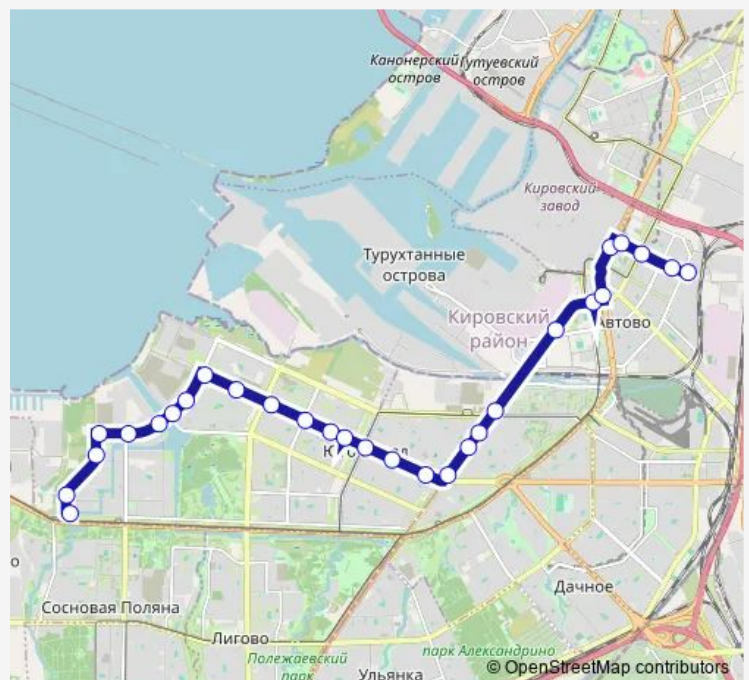

ул. Котина

Ленинский пр., 95

Ленинский пр. / пр. Маршала Жукова

пр. Маршала Жукова, 32

Route schedule

ул. Адмирала Черокова (Оборотная, Посадки/Высадки Нет) — Конечная Станция ул. Васи Алексеева (Посадки/Высадки Нет)

Monday	05:38-23:43
Tuesday	05:38-23:43
Wednesday	05:38-23:43
Thursday	05:38-23:43
Friday	05:38-23:43
Saturday	06:09-23:14
Sunday	06:09-23:14

Route info

Direction: ул. Адмирала Черокова (Оборотная, Посадки/Высадки Нет)

Stops: 29

Trip Duration: 0 hour 45 min

пр. Маршала Жукова, 30

ул. Маршала Казакова

Дорога На Турухтанные Острова

Кронштадтская ул.

Комсомольская пл.

ст. Метро Кировский Завод

Thursday 06:17-00:05⁺¹

Friday 06:17-00:05⁺¹

Saturday 06:52-23:34

Sunday 06:52-23:34

Route info

Direction: Конечная Станция ул. Васи Алексеева
(Посадки/Высадки Нет)

Stops: 31

Trip Duration: 0 hour 46 min