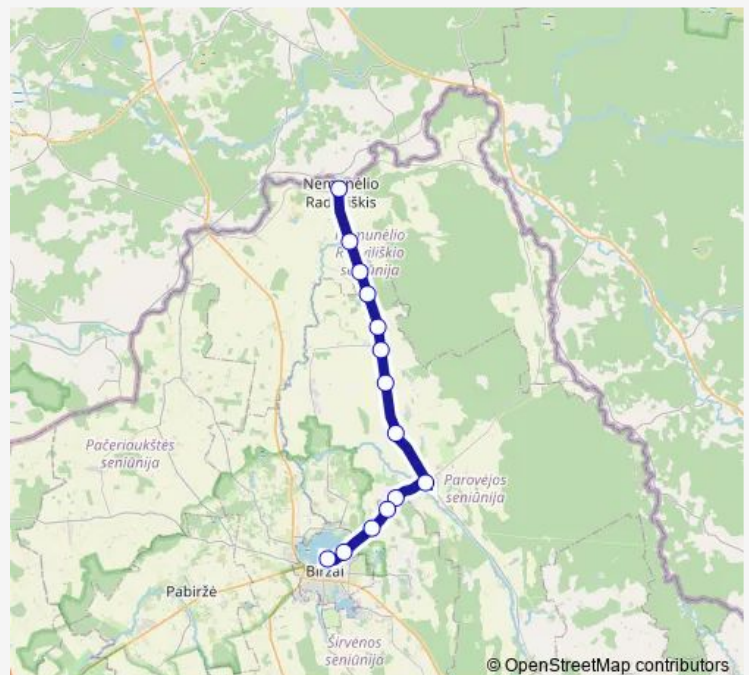

**Route info**

Direction: Biržų autobusų stotis

Stops: 14

Trip Duration: 0 hour 40 min

■ P\_15 — Biržai–Nemunėlio Radviliškis per Medeikius

**BusMaps**