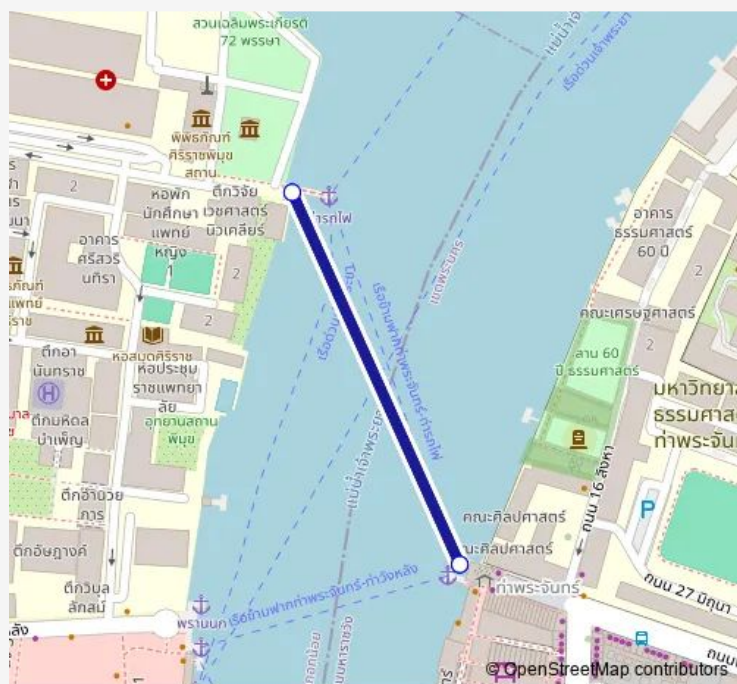

### Route schedule

ท่าเรือพระจันทร์ (ข้ามฟาก);Tha Phra Chan Pier (Ferry) —  
ท่าเรือรถไฟ (ข้ามฟาก);Thonburi Railway Station Pier (Ferry)

Monday	00:00
Tuesday	00:00
Wednesday	00:00
Thursday	00:00
Friday	00:00
Saturday	00:00
Sunday	00:00

### Route info

Direction: ท่าเรือพระจันทร์ (ข้ามฟาก);Tha Phra Chan Pier (Ferry)

Stops: 2

Trip Duration: 0 hour 5 min

### Direction

ท่าเรือมหาราช (ข้ามฟาก);Tha Maharaj Pier (Ferry) —  
ท่าเรือพรานนก (วังหลัง) (ข้ามฟาก);Phannok (Wang Lang)  
Pier (Ferry)

2 stops

[Open route schedule](#)

ท่าเรือมหาราช (ข้ามฟาก);Tha Maharaj Pier (Ferry)

### Route info

Direction: ท่าเรือมหาราช (ข้ามฟาก);Tha Maharaj Pier (Fer-  
ry)

Stops: 2

Trip Duration: 0 hour 5 min