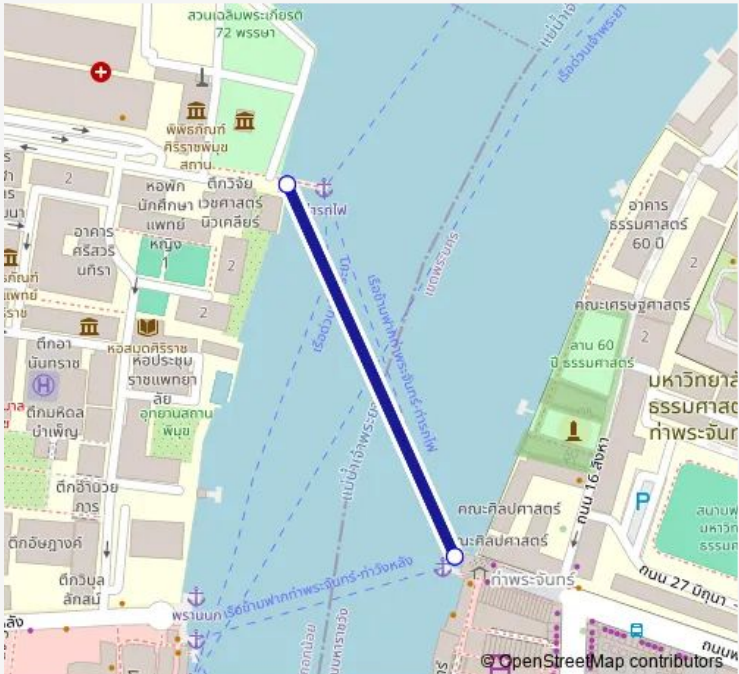

Ferry เรือข้ามฟาก ท่ามหาราช- ท่าวังหลัง; Maha Rat Pier - Wang Lang Pier

[Go to website](#)

Direction
 ท่าเรือพระจันทร์ (ข้ามฟาก);Tha Phra Chan Pier (Ferry) —
 ท่าเรือรถไฟ (ข้ามฟาก);Thonburi Railway Station Pier (Ferry)
 2 stops
[Open route schedule](#)

Monday	00:00
Tuesday	00:00
Wednesday	00:00
Thursday	00:00
Friday	00:00
Saturday	00:00
Sunday	00:00

Route info
 Direction: ท่าเรือพระจันทร์ (ข้ามฟาก);Tha Phra Chan Pier (Ferry)
 Stops: 2
 Trip Duration: 0 hour 6 min

Route info

Direction: ท่าเรือมหาราช (ข้ามฟาก);Tha Maharaj Pier (Ferry)

Stops: 2

Trip Duration: 0 hour 6 min

Direction

ท่าเรือพรานนก (วังหลัง) (ข้ามฟาก);Phannok (Wang Lang) Pier (Ferry) — ท่าเรือมหาราช (ข้ามฟาก);Tha Maharaj Pier (Ferry)