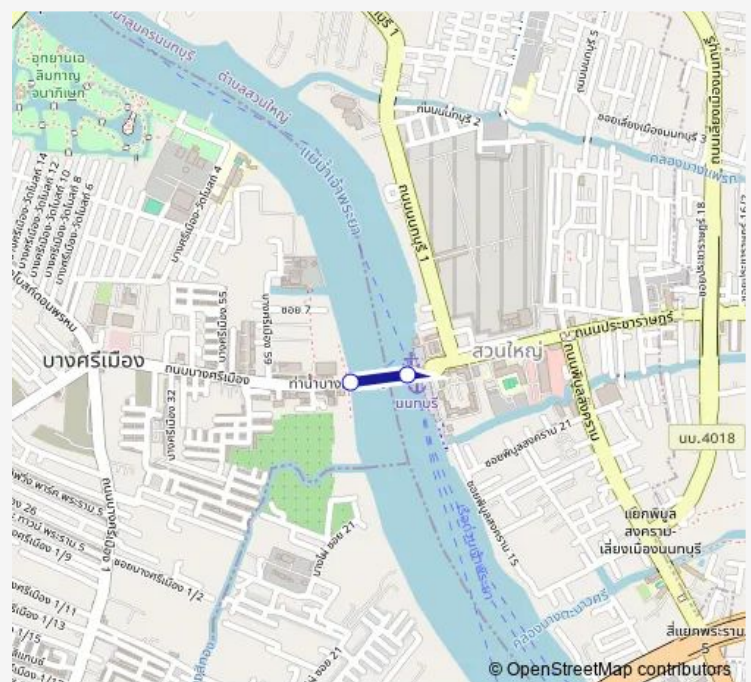

Ferry เรือข้ามฟาก ท่านนทบุรี - ท่าเทศบาลบางศรีเมือง; Nonthaburi Pier - Tesaban bangsrimuang Pier

[Go to website](#)

Direction

ท่าเรือเทศบาลบางศรีเมือง (ข้ามฟาก);Bang Sri Mueang Municipality Pier (Ferry) — ท่าเรือนนทบุรี (ข้ามฟาก);Nonthaburi Pier (Ferry)

2 stops

[Open route schedule](#)

ท่าเรือเทศบาลบางศรีเมือง (ข้ามฟาก);Bang Sri Mueang Municipality Pier (Ferry)

ท่าเรือนนทบุรี (ข้ามฟาก);Nonthaburi Pier (Ferry)

Route schedule

ท่าเรือเทศบาลบางศรีเมือง (ข้ามฟาก);Bang Sri Mueang Municipality Pier (Ferry) — ท่าเรือนนทบุรี (ข้ามฟาก);Nonthaburi Pier (Ferry)

Monday	00:00
Tuesday	00:00
Wednesday	00:00
Thursday	00:00
Friday	00:00
Saturday	00:00
Sunday	00:00

Route info

Direction: ท่าเรือเทศบาลบางศรีเมือง (ข้ามฟาก);Bang Sri Mueang Municipality Pier (Ferry)

Stops: 2

Trip Duration: 0 hour 6 min

Direction

ท่าเรือนนทบุรี (ข้ามฟาก);Nonthaburi Pier (Ferry) —
ท่าเรือเทศบาลบางศรีเมือง (ข้ามฟาก);Bang Sri Mueang Municipality Pier (Ferry)

2 stops

[Open route schedule](#)

ท่าเรือนนทบุรี (ข้ามฟาก);Nonthaburi Pier (Ferry)