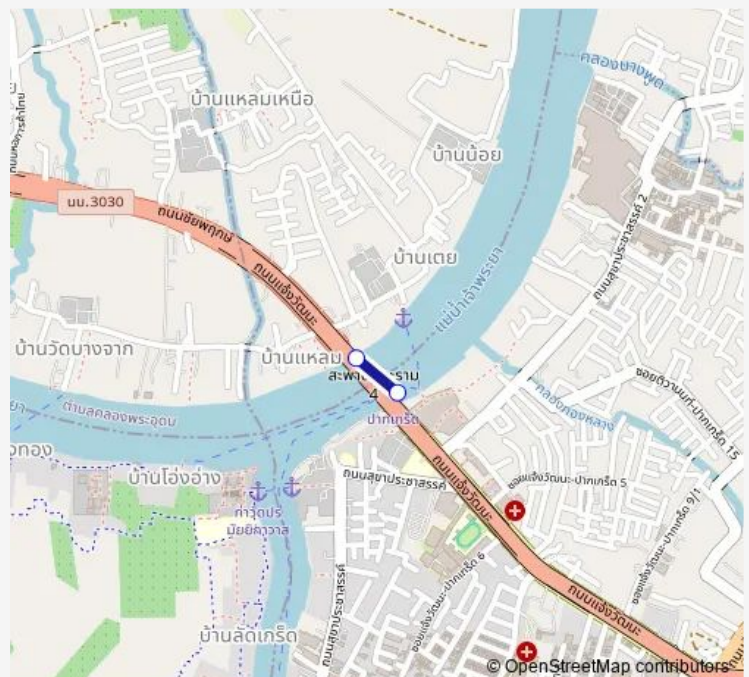

Ferry เรือข้ามฟาก ท่าปากเกร็ด - ท่าวัชรวิงส์;Pakkret Pier - Watchareewong Pier

[Go to website](#)

Direction

ท่าเรือวัชรวิงส์ (ข้ามฟาก);Watchareewong Pier (Ferry) —
ท่าปากเกร็ด (ข้ามฟาก);Pakkret Pier (Ferry)

2 stops

[Open route schedule](#)

ท่าเรือวัชรวิงส์ (ข้ามฟาก);Watchareewong Pier (Ferry)

ท่าปากเกร็ด (ข้ามฟาก);Pakkret Pier (Ferry)

Route schedule

ท่าเรือวัชรวิงส์ (ข้ามฟาก);Watchareewong Pier (Ferry) —
ท่าปากเกร็ด (ข้ามฟาก);Pakkret Pier (Ferry)

Monday	00:00
Tuesday	00:00
Wednesday	00:00
Thursday	00:00
Friday	00:00
Saturday	00:00
Sunday	00:00

Route info

Direction: ท่าเรือวัชรวิงส์ (ข้ามฟาก);Watchareewong Pier (Ferry)

Stops: 2

Trip Duration: 0 hour 6 min

Sunday 00:00

Route info

Direction: ท่าปากเกร็ด (ข้ามฟาก);Pakkret Pier (Ferry)

Stops: 2

Trip Duration: 0 hour 6 min

เรือข้ามฟาก Ferry time schedules and route maps are available in an offline PDF at busmaps.com. Use the busmaps.com website to see live bus times, train schedule or subway schedule, and step-by-step directions for all public transit in Pak Kret