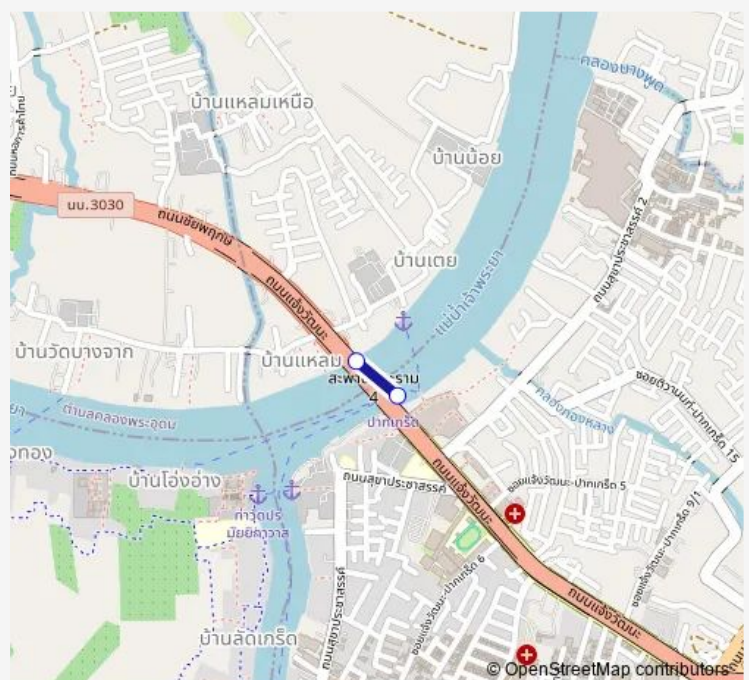

### Direction

ท่าเรือวัชรวิงส์ (ข้ามฟาก);Watchareewong Pier (Ferry) — ท่าปากเกร็ด (ข้ามฟาก);Pakkret Pier (Ferry)

2 stops

[Open route schedule](#)

ท่าเรือวัชรวิงส์ (ข้ามฟาก);Watchareewong Pier (Ferry)

ท่าปากเกร็ด (ข้ามฟาก);Pakkret Pier (Ferry)

### Route schedule

ท่าเรือวัชรวิงส์ (ข้ามฟาก);Watchareewong Pier (Ferry) — ท่าปากเกร็ด (ข้ามฟาก);Pakkret Pier (Ferry)

Monday	00:00
Tuesday	00:00
Wednesday	00:00
Thursday	00:00
Friday	00:00
Saturday	00:00
Sunday	00:00

### Route info

Direction: ท่าเรือวัชรวิงส์ (ข้ามฟาก);Watchareewong Pier (Ferry)

Stops: 2

Trip Duration: 0 hour 6 min

### Route info

Direction: ท่าปากเกร็ด (ข้ามฟาก);Pakkret Pier (Ferry)

Stops: 2

Trip Duration: 0 hour 6 min

เรือข้ามฟาก Ferry time schedules and route maps are available in an offline PDF at busmaps.com. Use the busmaps.com website to see live bus times, train schedule or subway schedule, and step-by-step directions for all public transit in Pak Kret