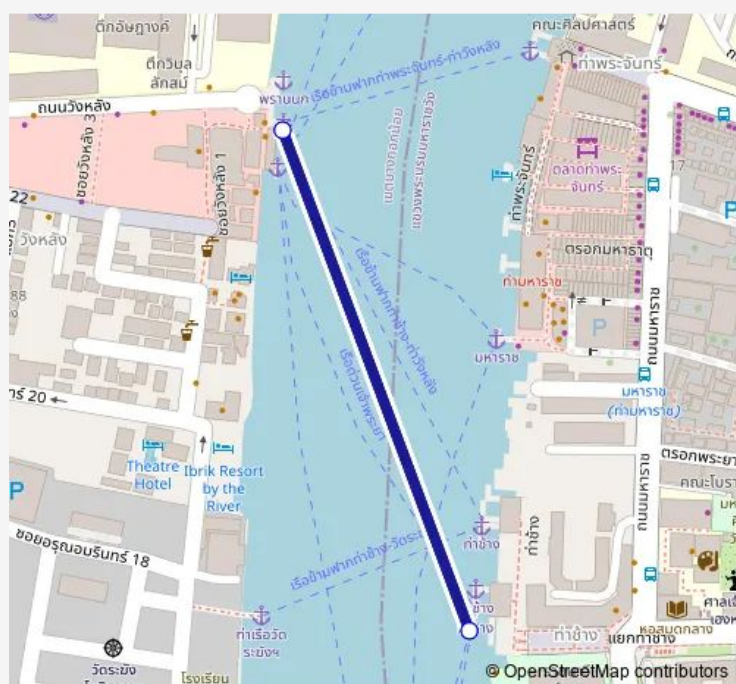

### Direction

ท่าเรือท่าช้าง (ข้ามฟาก);Tha Chang Pier (Ferry) —  
ท่าเรือพรานนก (วังหลัง) (ข้ามฟาก);Phannok (Wang Lang) Pier (Ferry)

2 stops

[Open route schedule](#)

ท่าเรือท่าช้าง (ข้ามฟาก);Tha Chang Pier (Ferry)

### Route schedule

ท่าเรือท่าช้าง (ข้ามฟาก);Tha Chang Pier (Ferry) —  
ท่าเรือพรานนก (วังหลัง) (ข้ามฟาก);Phannok (Wang Lang) Pier (Ferry)

Monday	00:00
Tuesday	00:00
Wednesday	00:00
Thursday	00:00
Friday	00:00
Saturday	00:00
Sunday	00:00

### Route info

Direction: ท่าเรือท่าช้าง (ข้ามฟาก);Tha Chang Pier (Ferry)

Stops: 2

Trip Duration: 0 hour 5 min

เรือข้ามฟาก — ท่าช้าง - ท่าวังหลัง;Tha Chang Pier - Wang Lang Pier

### Direction

ท่าเรือพรานนก (วังหลัง) (ข้ามฟาก);Phannok (Wang Lang) Pier (Ferry) — ท่าเรือท่าช้าง (ข้ามฟาก);Tha Chang Pier (Ferry)

2 stops

[Open route schedule](#)

ท่าเรือพรานนก (วังหลัง) (ข้ามฟาก);Phannok (Wang Lang) Pier (Ferry)