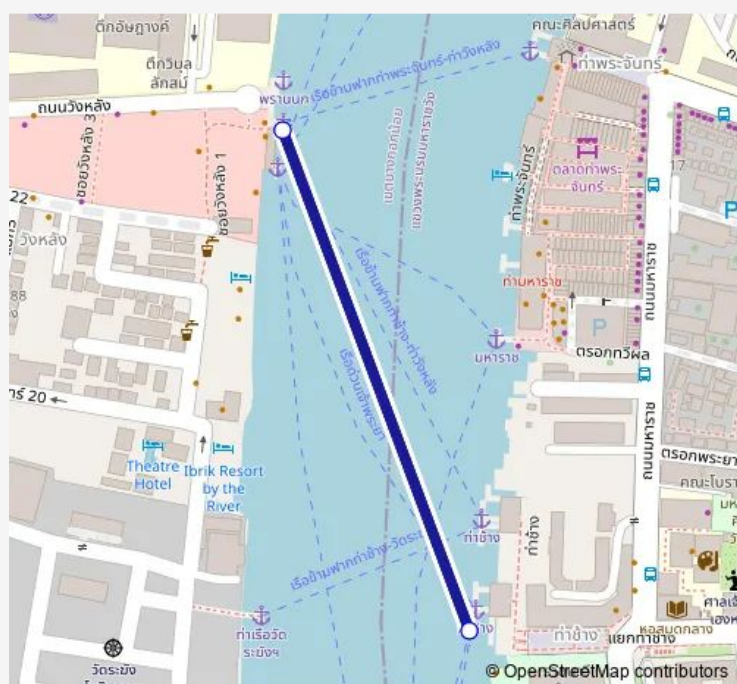

Ferry เรือข้ามฟาก ท่าช้าง - ท่าวังหลัง;Tha Chang Pier - Wang Lang Pier

[Go to website](#)

Direction

ท่าเรือท่าช้าง (ข้ามฟาก);Tha Chang Pier (Ferry) —
ท่าเรือพรานนก (วังหลัง) (ข้ามฟาก);Phannok (Wang Lang)
Pier (Ferry)

2 stops

[Open route schedule](#)

ท่าเรือท่าช้าง (ข้ามฟาก);Tha Chang Pier (Ferry)

ท่าเรือพรานนก (วังหลัง) (ข้ามฟาก);Phannok (Wang Lang)
Pier (Ferry)

Route schedule

ท่าเรือท่าช้าง (ข้ามฟาก);Tha Chang Pier (Ferry) —
ท่าเรือพรานนก (วังหลัง) (ข้ามฟาก);Phannok (Wang Lang)
Pier (Ferry)

Monday	00:00
Tuesday	00:00
Wednesday	00:00
Thursday	00:00
Friday	00:00
Saturday	00:00
Sunday	00:00

Route info

Direction: ท่าเรือท่าช้าง (ข้ามฟาก);Tha Chang Pier (Ferry)

Stops: 2

Trip Duration: 0 hour 6 min

Route info

Direction: ท่าเรือพรานนก (วังหลัง) (ข้ามฟาก);Phannok (Wang Lang) Pier (Ferry)

Stops: 2

Trip Duration: 0 hour 6 min

เรือข้ามฟาก Ferry time schedules and route maps are available in an offline PDF at busmaps.com. Use the busmaps.com website to see live bus times, train schedule or subway schedule, and step-by-step directions for all public transit in Bangkok