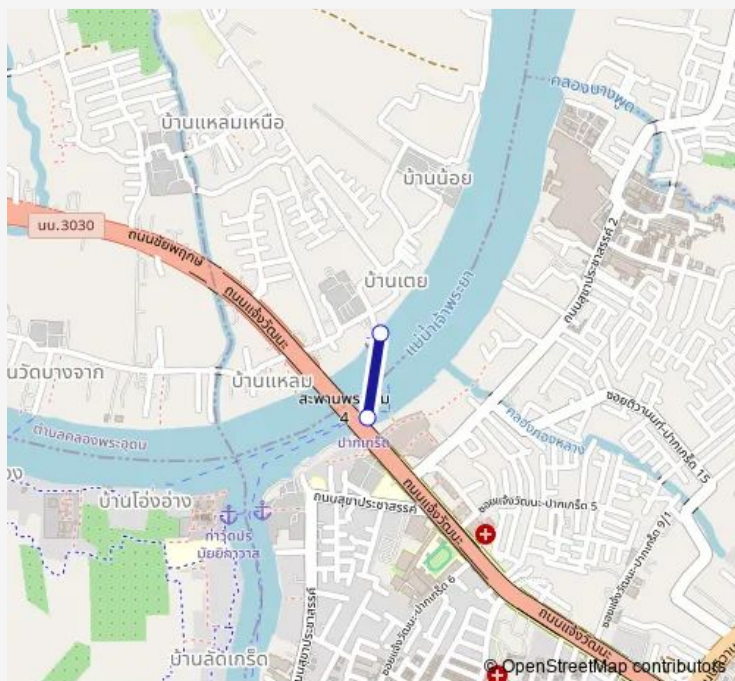

### Direction

ท่าเรือวัดเตย (ข้ามฟาก);Wat Toey Pier (Ferry) — ท่าปากเกร็ด (ข้ามฟาก);Pakkret Pier (Ferry)

2 stops

[Open route schedule](#)

ท่าเรือวัดเตย (ข้ามฟาก);Wat Toey Pier (Ferry)

ท่าปากเกร็ด (ข้ามฟาก);Pakkret Pier (Ferry)

### Route schedule

ท่าเรือวัดเตย (ข้ามฟาก);Wat Toey Pier (Ferry) — ท่าปากเกร็ด (ข้ามฟาก);Pakkret Pier (Ferry)

Monday	00:00
Tuesday	00:00
Wednesday	00:00
Thursday	00:00
Friday	00:00
Saturday	00:00
Sunday	00:00

### Route info

Direction: ท่าเรือวัดเตย (ข้ามฟาก);Wat Toey Pier (Ferry)

Stops: 2

Trip Duration: 0 hour 5 min

เรือข้ามฟาก — ท่าปากเกร็ด - ท่าวัดเตย;Pakkret Pier - Wat Toey Pier

### Route info

Direction: ท่าปากเกร็ด (ข้ามฟาก);Pakkret Pier (Ferry)

Stops: 2

Trip Duration: 0 hour 6 min

เรือข้ามฟาก Ferry time schedules and route maps are available in an offline PDF at busmaps.com. Use the busmaps.com website to see live bus times, train schedule or subway schedule, and step-by-step directions for all public transit in Pak Kret