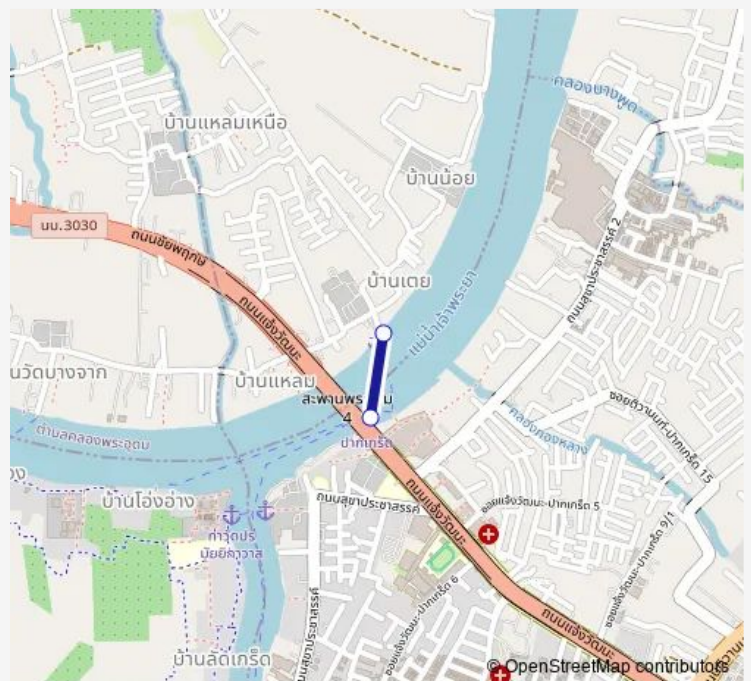

### Direction

ท่าเรือวัดเตย (ข้ามฟาก);Wat Toey Pier (Ferry) — ท่าปากเกร็ด (ข้ามฟาก);Pakkret Pier (Ferry)

2 stops

[Open route schedule](#)

ท่าเรือวัดเตย (ข้ามฟาก);Wat Toey Pier (Ferry)

ท่าปากเกร็ด (ข้ามฟาก);Pakkret Pier (Ferry)

### Route schedule

ท่าเรือวัดเตย (ข้ามฟาก);Wat Toey Pier (Ferry) — ท่าปากเกร็ด (ข้ามฟาก);Pakkret Pier (Ferry)

Monday	00:00
Tuesday	00:00
Wednesday	00:00
Thursday	00:00
Friday	00:00
Saturday	00:00
Sunday	00:00

### Route info

Direction: ท่าเรือวัดเตย (ข้ามฟาก);Wat Toey Pier (Ferry)

Stops: 2

Trip Duration: 0 hour 6 min

เรือข้ามฟาก — ท่าปากเกร็ด - ท่าวัดเตย;Pakkret Pier - Wat Toey Pier

### Route info

Direction: ท่าปากเกร็ด (ข้ามฟาก);Pakkret Pier (Ferry)

Stops: 2

Trip Duration: 0 hour 5 min

เรือข้ามฟาก Ferry time schedules and route maps are available in an offline PDF at busmaps.com. Use the busmaps.com website to see live bus times, train schedule or subway schedule, and step-by-step directions for all public transit in Pak Kret