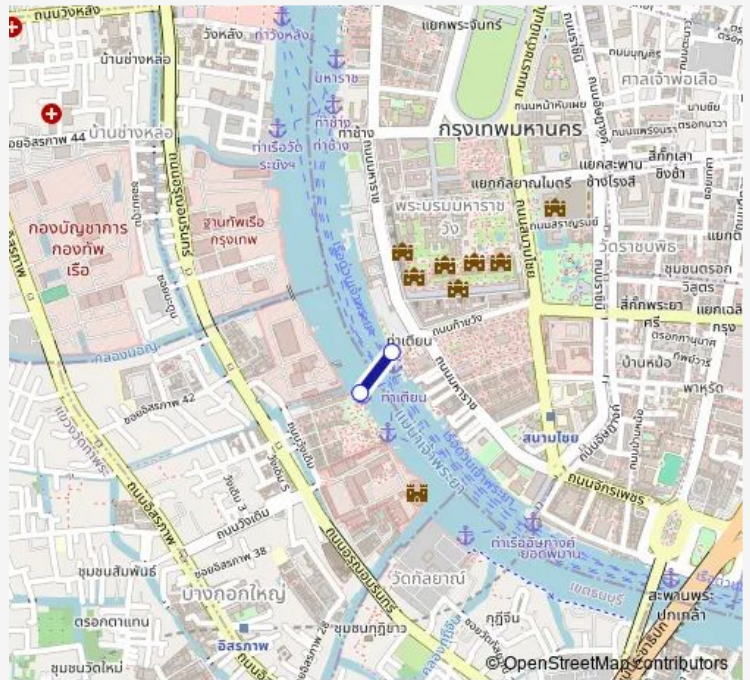

Ferry เรือข้ามฟาก ท่าเตียน - ท่าวัดอรุณราชวราราม;Tha Tien Pier - Wat Arun Ratchawararam Pier

[Go to website](#)

Direction
 ท่าเรือวัดอรุณราชวราราม (ท่าวัดอรุณฯ) (ข้ามฟาก);Wat Arun Ratchawararam Pier (Ferry) — ท่าเรือท่าเตียน (ข้ามฟาก);- Tha Tien Pier (Ferry)
 2 stops
[Open route schedule](#)

ท่าเรือวัดอรุณราชวราราม (ท่าวัดอรุณฯ) (ข้ามฟาก);Wat Arun Ratchawararam Pier (Ferry)
 ท่าเรือท่าเตียน (ข้ามฟาก);Tha Tien Pier (Ferry)

Route schedule
 ท่าเรือวัดอรุณราชวราราม (ท่าวัดอรุณฯ) (ข้ามฟาก);Wat Arun Ratchawararam Pier (Ferry) — ท่าเรือท่าเตียน (ข้ามฟาก);- Tha Tien Pier (Ferry)

Monday	00:00
Tuesday	00:00
Wednesday	00:00
Thursday	00:00
Friday	00:00
Saturday	00:00
Sunday	00:00

Route info
 Direction: ท่าเรือวัดอรุณราชวราราม (ท่าวัดอรุณฯ) (ข้ามฟาก);- Wat Arun Ratchawararam Pier (Ferry)
 Stops: 2
 Trip Duration: 0 hour 6 min

Monday	00:00
Tuesday	00:00
Wednesday	00:00
Thursday	00:00
Friday	00:00
Saturday	00:00
Sunday	00:00

Route info

Direction: ท่าเรือท่าเตียน (ข้ามฟาก);Tha Tien Pier (Ferry)

Stops: 2

Trip Duration: 0 hour 6 min