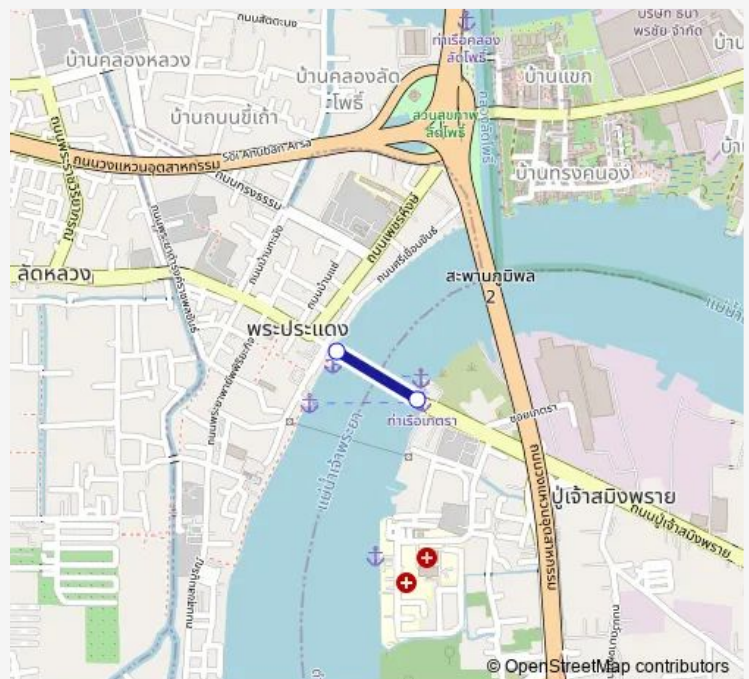

### Direction

ท่าเรือเกตรา (ข้ามฟาก); Phetra Pier (Ferry) —  
ท่าเรือพระประแดง (ข้ามฟาก); Phrapadang Pier (Ferry)

2 stops

[Open route schedule](#)

ท่าเรือเกตรา (ข้ามฟาก); Phetra Pier (Ferry)

ท่าเรือพระประแดง (ข้ามฟาก); Phrapadang Pier (Ferry)

### Route schedule

ท่าเรือเกตรา (ข้ามฟาก); Phetra Pier (Ferry) —  
ท่าเรือพระประแดง (ข้ามฟาก); Phrapadang Pier (Ferry)

Monday	00:00
Tuesday	00:00
Wednesday	00:00
Thursday	00:00
Friday	00:00
Saturday	00:00
Sunday	00:00

### Route info

Direction: ท่าเรือเกตรา (ข้ามฟาก); Phetra Pier (Ferry)

Stops: 2

Trip Duration: 0 hour 6 min

### Route info

Direction: ท่าเรือพระประแดง (ข้ามฟาก);Phrapadang Pier (Ferry)

Stops: 2

Trip Duration: 0 hour 6 min

เรือข้ามฟาก Ferry time schedules and route maps are available in an offline PDF at busmaps.com. Use the busmaps.com website to see live bus times, train schedule or subway schedule, and step-by-step directions for all public transit in Phra Pradaeng