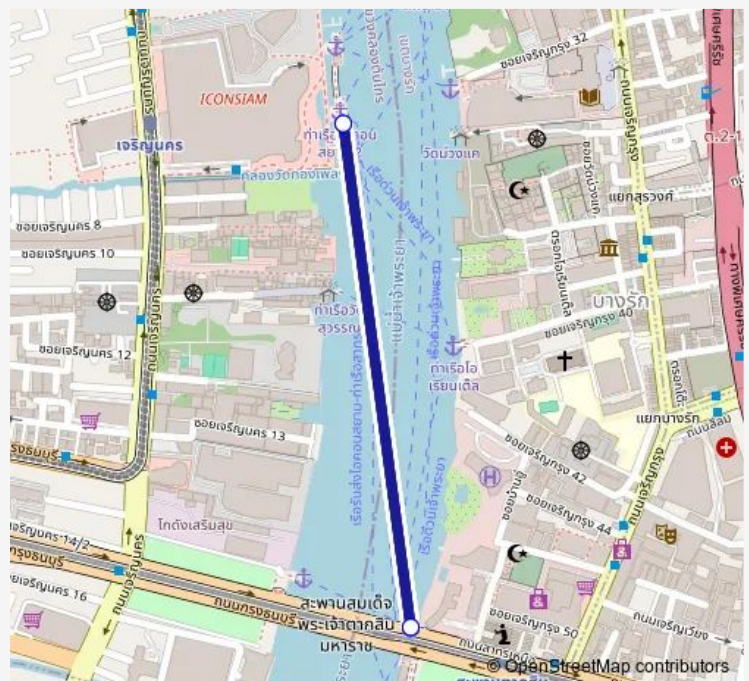

Ferry เรือข้ามฟาก ท่าเรือไอคอนสยาม – ท่าเรือสาทร; Iconsiam Pier - Sathon Pier (Ferry)

[Go to website](#)

Direction

ท่าเรือ ไอคอนสยาม; Iconsiam — ท่าเรือสาทร (ข้ามฟาก);- Sathon Pier (Ferry)

2 stops

[Open route schedule](#)

ท่าเรือ ไอคอนสยาม; Iconsiam

ท่าเรือสาทร (ข้ามฟาก); Sathon Pier (Ferry)

Route schedule

ท่าเรือ ไอคอนสยาม; Iconsiam — ท่าเรือสาทร (ข้ามฟาก);- Sathon Pier (Ferry)

Monday	00:01
Tuesday	00:01
Wednesday	00:01
Thursday	00:01
Friday	00:01
Saturday	00:01
Sunday	00:01

Route info

Direction: ท่าเรือ ไอคอนสยาม; Iconsiam

Stops: 2

Trip Duration: 0 hour 10 min

เรือข้ามฟาก — ท่าเรือไอคอนสยาม – ท่าเรือสาทร; Iconsiam Pier - Sathon Pier (Ferry)

Direction

ท่าเรือสาทร (ข้ามฟาก);Sathon Pier (Ferry) —
ท่าเรือไอคอนสยาม;Iconsiam

Wednesday 00:01

Thursday 00:01

Friday 00:01

Saturday 00:01

Sunday 00:01

Route info

Direction: ท่าเรือสาทร (ข้ามฟาก);Sathon Pier (Ferry)

Stops: 2