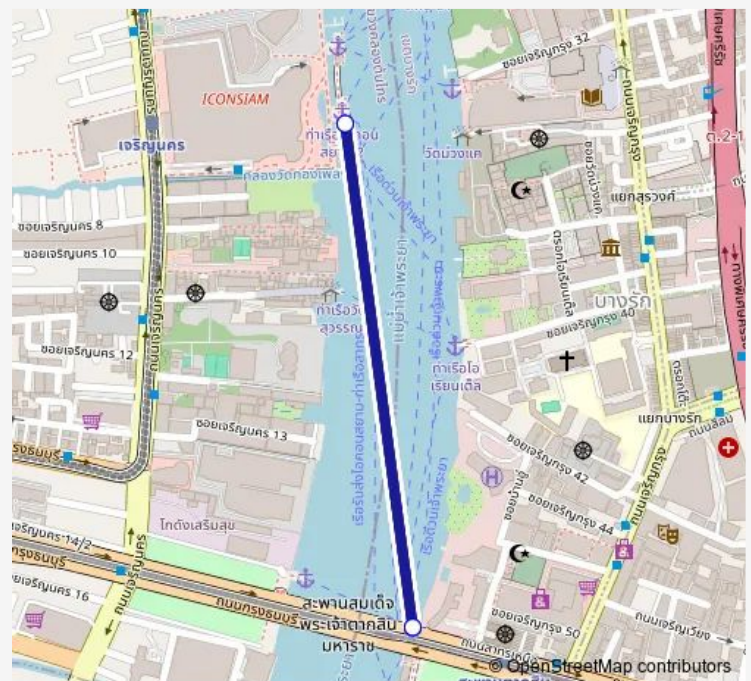

### Direction

ท่าเรือ ไอคอนสยาม; Iconsiam — ท่าเรือสาทร (ข้ามฟาก);- Sathon Pier (Ferry)

2 stops

[Open route schedule](#)

ท่าเรือ ไอคอนสยาม; Iconsiam

ท่าเรือสาทร (ข้ามฟาก); Sathon Pier (Ferry)

### Route schedule

ท่าเรือ ไอคอนสยาม; Iconsiam — ท่าเรือสาทร (ข้ามฟาก);- Sathon Pier (Ferry)

Monday	00:01
Tuesday	00:01
Wednesday	00:01
Thursday	00:01
Friday	00:01
Saturday	00:01
Sunday	00:01

### Route info

Direction: ท่าเรือ ไอคอนสยาม; Iconsiam

Stops: 2

Trip Duration: 0 hour 10 min

เรือข้ามฟาก — ท่าเรือ ไอคอนสยาม – ท่าเรือสาทร; Iconsiam Pier - Sathon Pier (Ferry)

### Direction

ท่าเรือสาทร (ข้ามฟาก);Sathon Pier (Ferry) —  
ท่าเรือไอคอนสยาม;Iconsiam

2 stops

[Open route schedule](#)

ท่าเรือสาทร (ข้ามฟาก);Sathon Pier (Ferry)

ท่าเรือไอคอนสยาม;Iconsiam