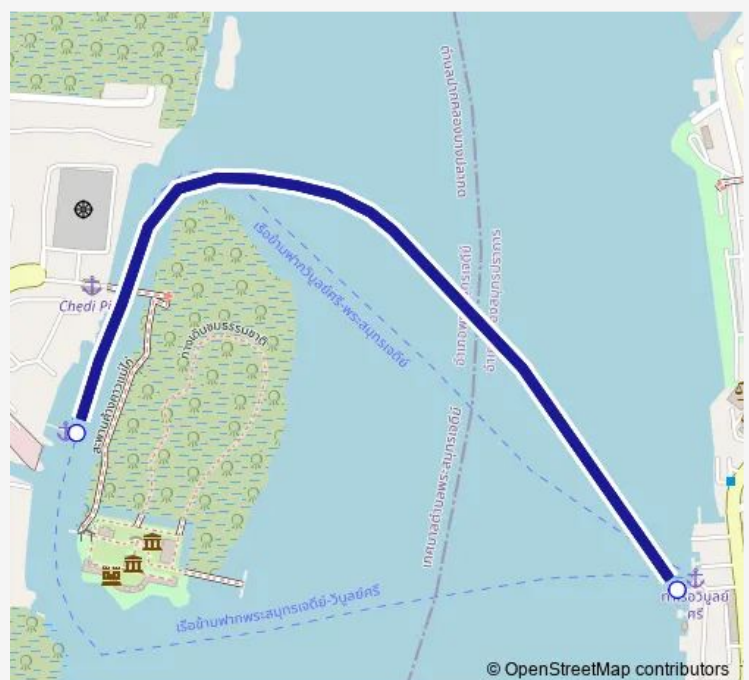

Ferry เรือข้ามฟาก ท่าวิบูลย์ศรี - ท่าพระสมุทรเจดีย์; Wiboon Si Pier - Phra Samut Chedi Pier

[Go to website](#)

Direction

ท่าเรือวิบูลย์ศรี (ข้ามฟาก); Wiboon Si Pier (Ferry) —
ท่าเรือพระสมุทรเจดีย์ (ข้ามฟาก); Phra Samut Chedi Pier (Ferry)

2 stops

[Open route schedule](#)

ท่าเรือวิบูลย์ศรี (ข้ามฟาก); Wiboon Si Pier (Ferry)

ท่าเรือพระสมุทรเจดีย์ (ข้ามฟาก); Phra Samut Chedi Pier (Ferry)

Route schedule

ท่าเรือวิบูลย์ศรี (ข้ามฟาก); Wiboon Si Pier (Ferry) —
ท่าเรือพระสมุทรเจดีย์ (ข้ามฟาก); Phra Samut Chedi Pier (Ferry)

Monday	00:00
Tuesday	00:00
Wednesday	00:00
Thursday	00:00
Friday	00:00
Saturday	00:00
Sunday	00:00

Route info

Direction: ท่าเรือวิบูลย์ศรี (ข้ามฟาก); Wiboon Si Pier (Ferry)

Stops: 2

Trip Duration: 0 hour 5 min

Monday	00:00
Tuesday	00:00
Wednesday	00:00
Thursday	00:00
Friday	00:00
Saturday	00:00
Sunday	00:00

Route info

Direction: ท่าเรือพระสมุทรเจดีย์ (ข้ามฟาก);Phra Samut Chedi Pier (Ferry)

Stops: 2

Trip Duration: 0 hour 5 min