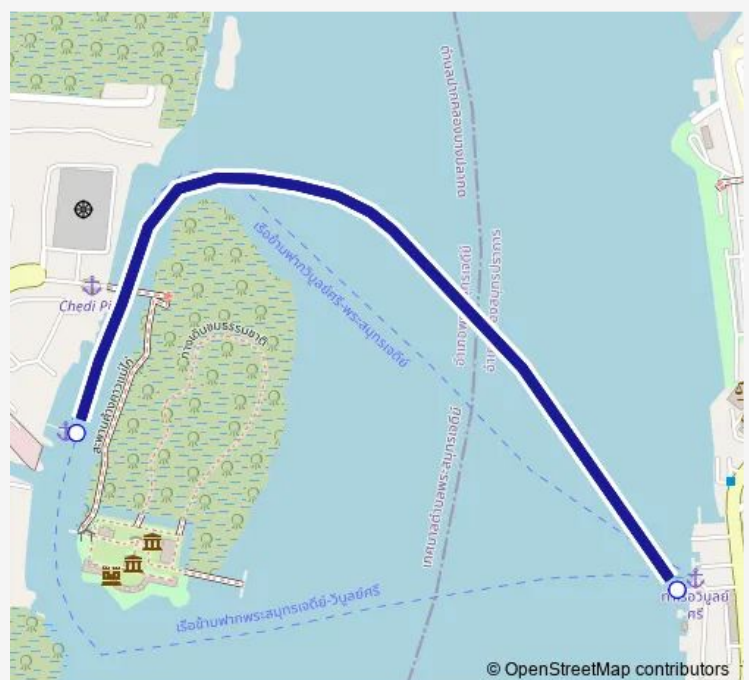

### Direction

ท่าเรือวิบูลย์ศรี (ข้ามฟาก); Wiboon Si Pier (Ferry) —  
ท่าเรือพระสมุทรเจดีย์ (ข้ามฟาก); Phra Samut Chedi Pier (Ferry)

2 stops

[Open route schedule](#)

ท่าเรือวิบูลย์ศรี (ข้ามฟาก); Wiboon Si Pier (Ferry)

### Route schedule

ท่าเรือวิบูลย์ศรี (ข้ามฟาก); Wiboon Si Pier (Ferry) —  
ท่าเรือพระสมุทรเจดีย์ (ข้ามฟาก); Phra Samut Chedi Pier (Ferry)

Monday	00:00
Tuesday	00:00
Wednesday	00:00
Thursday	00:00
Friday	00:00
Saturday	00:00
Sunday	00:00

### Route info

Direction: ท่าเรือวิบูลย์ศรี (ข้ามฟาก); Wiboon Si Pier (Ferry)

Stops: 2

Trip Duration: 0 hour 5 min

เรือข้ามฟาก — ท่าวิบูลย์ศรี - ท่าพระสมุทรเจดีย์;  
Wiboon Si Pier - Phra Samut Chedi Pier

### Direction

ท่าเรือพระสมุทรเจดีย์ (ข้ามฟาก);Phra Samut Chedi Pier (Ferry) — ท่าเรือวิบูลย์ศรี (ข้ามฟาก);Wiboon Si Pier (Ferry)

2 stops

[Open route schedule](#)

ท่าเรือพระสมุทรเจดีย์ (ข้ามฟาก);Phra Samut Chedi Pier (Ferry)