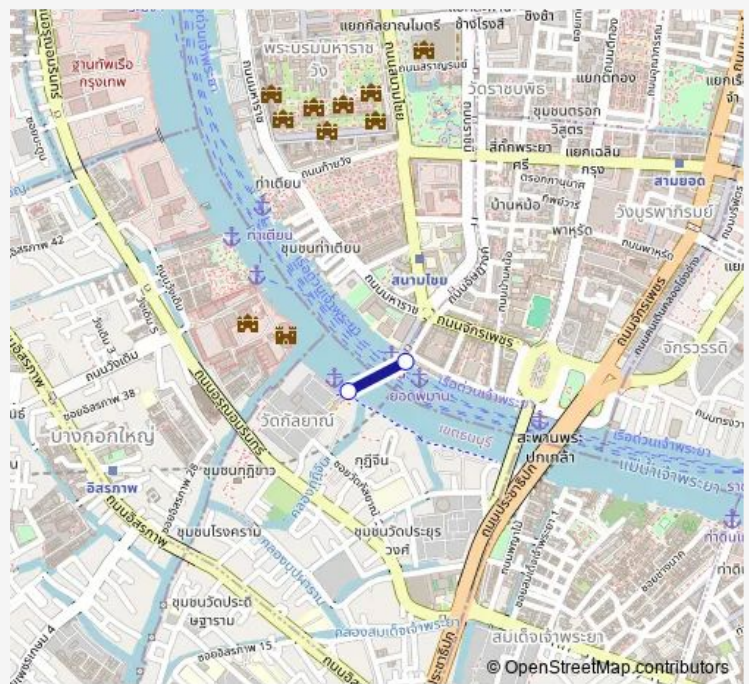

Ferry เรือข้ามฟาก ทำอัมพวงค์ - ทำวัดกัลยาณมิตร;Asadang Pier - Wat Kalayanamit Pier

[Go to website](#)

Direction

ทำเรืออัมพวงค์ (ปากคลองตลาด) (ข้ามฟาก);Asdand Pier (Ferry) — ทำเรือวัดกัลยาณมิตร (ข้ามฟาก);Wat Kalayanamit Pier (Ferry)

2 stops

[Open route schedule](#)

ทำเรืออัมพวงค์ (ปากคลองตลาด) (ข้ามฟาก);Asdand Pier (Ferry)

ทำเรือวัดกัลยาณมิตร (ข้ามฟาก);Wat Kalayanamit Pier (Ferry)

Route schedule

ทำเรืออัมพวงค์ (ปากคลองตลาด) (ข้ามฟาก);Asdand Pier (Ferry) — ทำเรือวัดกัลยาณมิตร (ข้ามฟาก);Wat Kalayanamit Pier (Ferry)

Monday	00:00
Tuesday	00:00
Wednesday	00:00
Thursday	00:00
Friday	00:00
Saturday	00:00
Sunday	00:00

Route info

Direction: ทำเรืออัมพวงค์ (ปากคลองตลาด) (ข้ามฟาก);Asdand Pier (Ferry)

Stops: 2

Trip Duration: 0 hour 5 min

Direction

ท่าเรือวัดกัลยาณมิตร (ข้ามฟาก);Wat Kalayanamit Pier (Ferry) — ท่าเรืออัมพวัน (ปากคลองตลาด) (ข้ามฟาก);Asdand Pier (Ferry)

2 stops

[Open route schedule](#)

ท่าเรือวัดกัลยาณมิตร (ข้ามฟาก);Wat Kalayanamit Pier (Ferry)