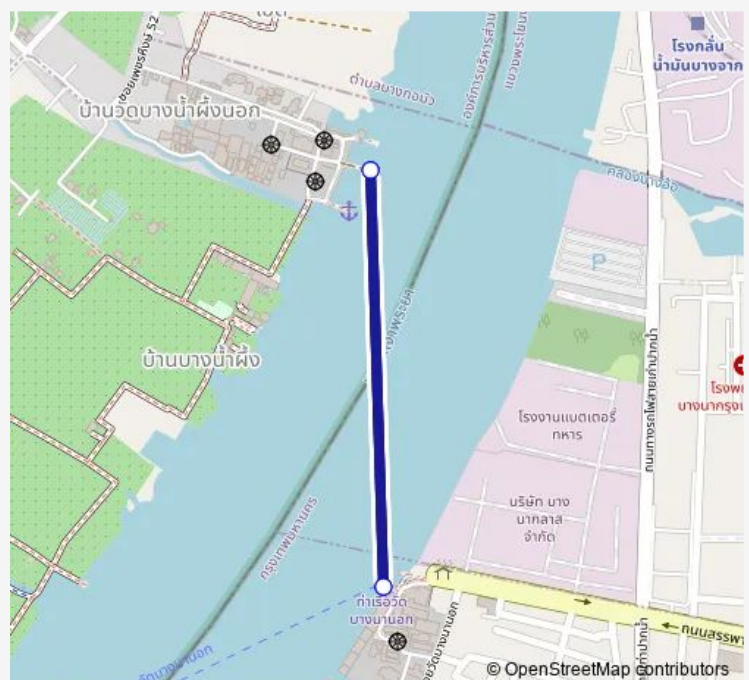

2 stops

[Open route schedule](#)

ท่าเรือวัดบางน้ำผึ้งนอก (ข้ามฟาก); Wat Bangnamphuengnok Pier (Ferry)

ท่าเรือวัดบางนานอก (ข้ามฟาก); Wat Bangnanok Pier (Ferry)

Route schedule

ท่าเรือวัดบางน้ำผึ้งนอก (ข้ามฟาก); Wat Bangnamphuengnok Pier (Ferry) — ท่าเรือวัดบางนานอก (ข้ามฟาก); Wat Bangnanok Pier (Ferry)

Monday 00:00

Tuesday 00:00

Wednesday 00:00

Thursday 00:00

Friday 00:00

Saturday 00:00

Sunday 00:00

Route info

Direction: ท่าเรือวัดบางน้ำผึ้งนอก (ข้ามฟาก); Wat Bangnamphuengnok Pier (Ferry)

Stops: 2

Trip Duration: 0 hour 6 min

Direction

ท่าเรือวัดบางนากอก (ข้ามฟาก);Wat Bangnanok Pier (Ferry)
— ท่าเรือวัดบางน้ำผึ้งนอก (ข้ามฟาก);Wat Bangnamphueng-nok Pier (Ferry)

Monday	00:00
Tuesday	00:00
Wednesday	00:00
Thursday	00:00
Friday	00:00
Saturday	00:00
Sunday	00:00

Route info

Direction: ท่าเรือวัดบางนากอก (ข้ามฟาก);Wat Bangnanok Pier (Ferry)

Stops: 2

Trip Duration: 0 hour 6 min