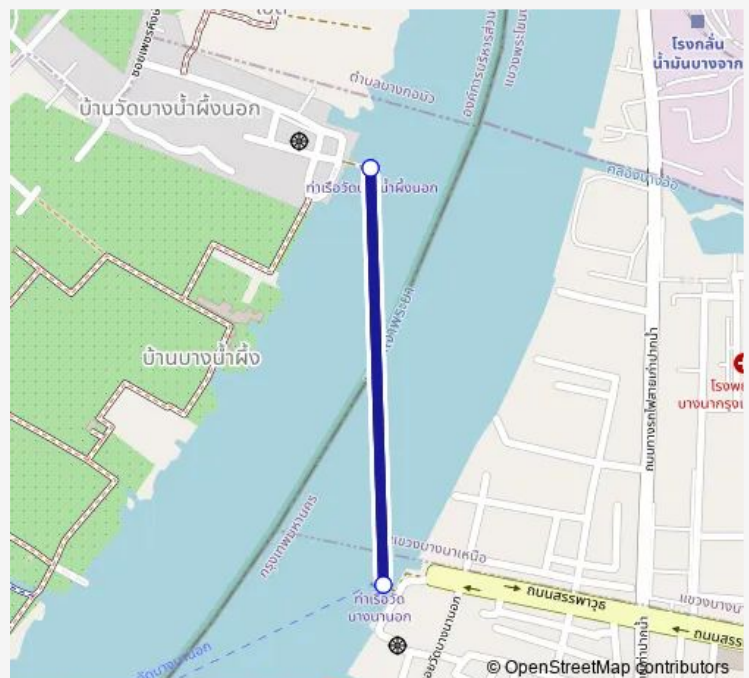

Ferry เรือข้ามฟาก ท่าบางนานอก - ท่าวัดบางน้ำผึ้งนอก; Wat Bangnanok Pier - Wat Bangnamphuengnok Pier

[Go to website](#)

Direction

ท่าเรือวัดบางน้ำผึ้งนอก (ข้ามฟาก); Wat Bangnamphuengnok Pier (Ferry) — ท่าเรือวัดบางนานอก (ข้ามฟาก); Wat Bangnanok Pier (Ferry)

2 stops

[Open route schedule](#)

ท่าเรือวัดบางน้ำผึ้งนอก (ข้ามฟาก); Wat Bangnamphuengnok Pier (Ferry)

ท่าเรือวัดบางนานอก (ข้ามฟาก); Wat Bangnanok Pier (Ferry)

Route schedule

ท่าเรือวัดบางน้ำผึ้งนอก (ข้ามฟาก); Wat Bangnamphuengnok Pier (Ferry) — ท่าเรือวัดบางนานอก (ข้ามฟาก); Wat Bangnanok Pier (Ferry)

Monday	00:00
Tuesday	00:00
Wednesday	00:00
Thursday	00:00
Friday	00:00
Saturday	00:00
Sunday	00:00

Route info

Direction: ท่าเรือวัดบางน้ำผึ้งนอก (ข้ามฟาก); Wat Bangnamphuengnok Pier (Ferry)

Stops: 2

Trip Duration: 0 hour 6 min

Monday	00:00
Tuesday	00:00
Wednesday	00:00
Thursday	00:00
Friday	00:00
Saturday	00:00
Sunday	00:00

Route info

Direction: ท่าเรือวัดบางนากอก (ข้ามฟาก);Wat Bangnanok Pier (Ferry)

Stops: 2

Trip Duration: 0 hour 6 min