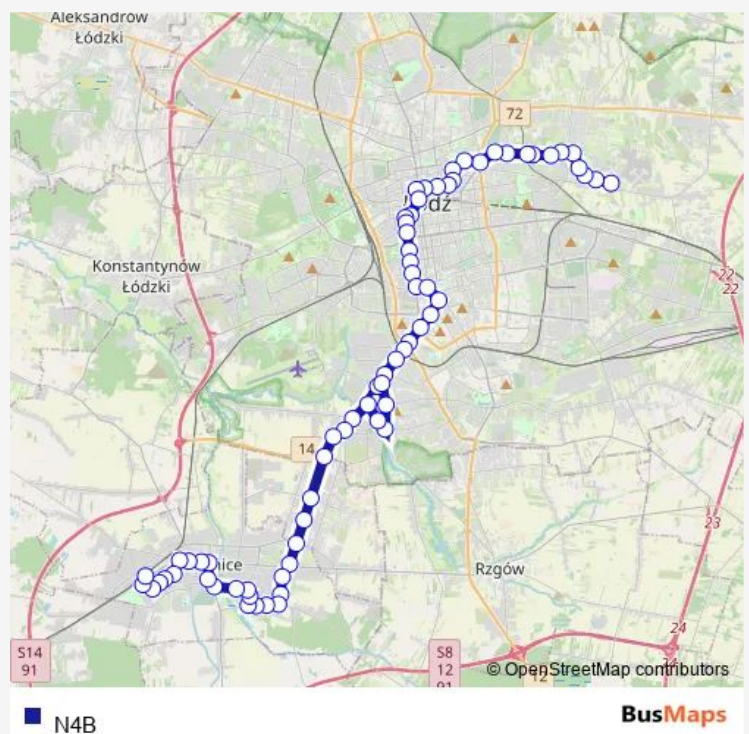

Tuesday —

Wednesday —

Thursday —

Friday —

Saturday 03:53

Sunday —

Route info

Direction: Dworzec PKP(Pabianice) (3178)

Stops: 49

Trip Duration: 0 hour 58 min

Dąbrowa (Pabianice) (3153)

Łódzka - Teklin (3151)

Łódzka - Widzew-Żdźary (3609)

Łódzka - Mały Skręt # (3145)

Pabianicka - Długa NŻ (2020)

Pabianicka - Chocianowicka (0671)