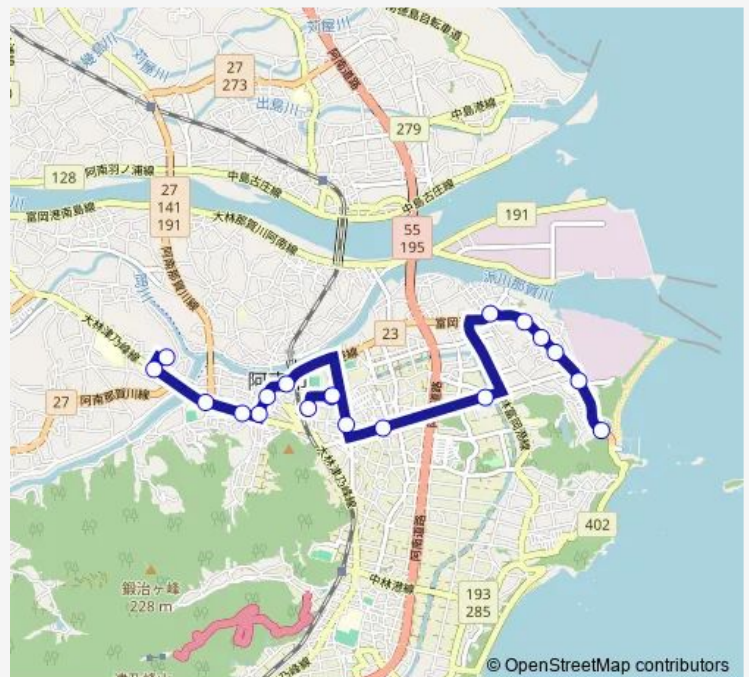

阿南市役所前

阿南駅前通り

玉塚

阿南合同庁舎前

富岡西高前

宝田東

阿南医療センター前

### Route schedule

淡島海岸 — 阿南医療センター前

Monday 08:19-16:54

Tuesday 08:19-16:54

Wednesday 08:19-16:54

Thursday 08:19-16:54

Friday 08:19-16:54

Saturday 08:19-16:54

### Route info

Direction: 淡島海岸

Stops: 19

Trip Duration: 0 hour 26 min

38 淡島線

## Direction

阿南医療センター前 — 淡島海岸

19 stops

[Open route schedule](#)

阿南医療センター前

宝田東

富岡西高前

阿南合同庁舎前