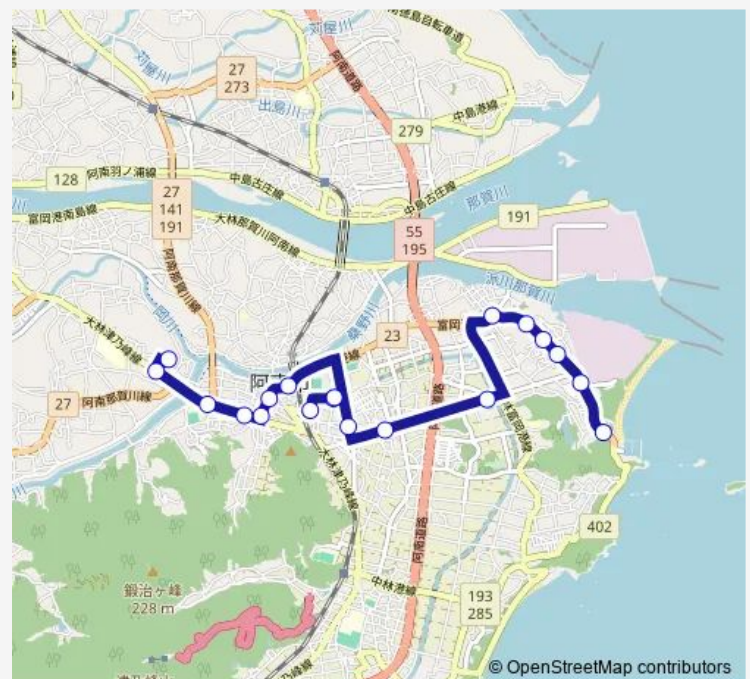

阿南医療センター前

Route schedule

淡島海岸 — 阿南医療センター前

Monday 08:19-16:54

Tuesday 08:19-16:54

Wednesday 08:19-16:54

Thursday 08:19-16:54

Friday 08:19-16:54

Saturday 08:19-16:54

Sunday 08:19-16:54

Route info

Direction: 淡島海岸

Stops: 19

Trip Duration: 0 hour 26 min

38 淡島線

BusMaps

Direction

阿南医療センター前 — 淡島海岸

19 stops

[Open route schedule](#)

阿南医療センター前

宝田東

富岡西高前

阿南合同庁舎前