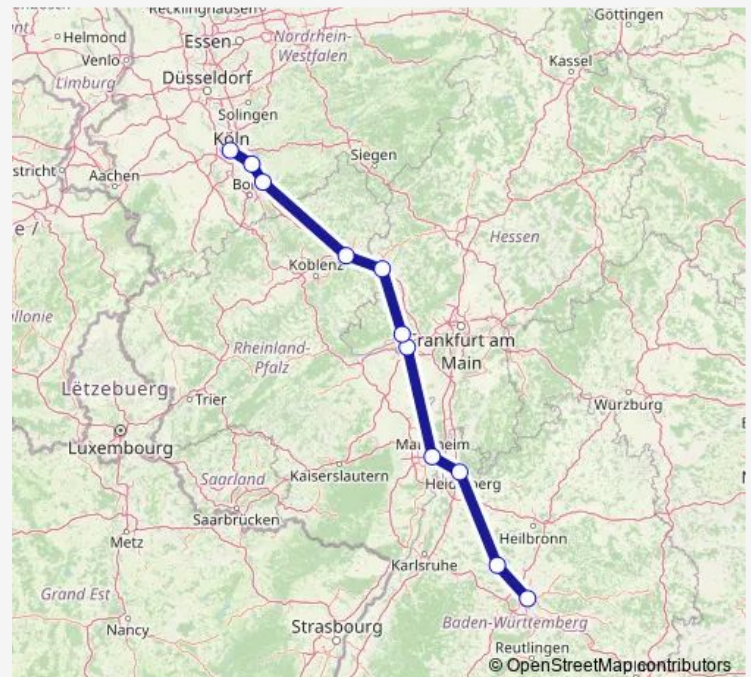

Heidelberg Hbf

Mannheim Hbf

Mainz-Kastel

Wiesbaden Hbf

Limburg Süd

Montabaur

Siegburg/Bonn

Köln/Bonn Flughafen

Saturday —

Sunday —

Route info

Direction: Stuttgart Hbf

Stops: 11

Trip Duration: 3 hour 26 min

ICE 45

Direction

Köln Hbf — Stuttgart Hbf

9 stops

[Open route schedule](#)

Köln Hbf

Siegburg/Bonn

Montabaur

Limburg Süd

Wiesbaden Hbf

Vaihingen(Enz)

Heidelberg Hbf

Mannheim Hbf

Mainz Hbf

Wiesbaden Hbf

Limburg Süd

Montabaur

Siegburg/Bonn