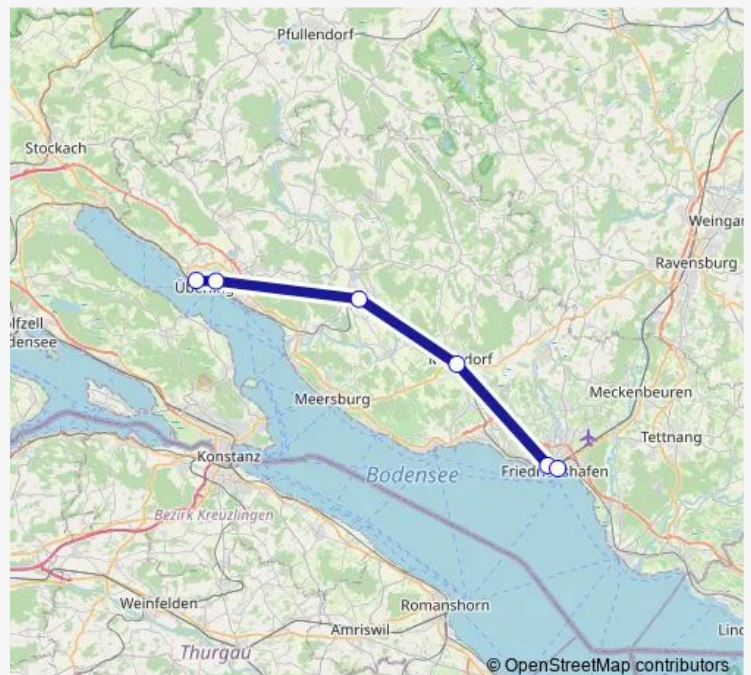

Regional Rail Service Re3

[Go to website](#)**Direction**

Überl. Bhf. Therme — Friedrichsh. Hafenbahnhof

6 stops

[Open route schedule](#)

Überl. Bhf. Therme

Überl. Busbahnhof

Uhdingen-Mühlhofen, Bahnhof

Thursday 08:45

Friday 08:45

Saturday —

Sunday —

Route info

Direction: Überl. Bhf. Therme

Stops: 6

Trip Duration: 0 hour 31 min

■ Re3

BusMaps

Direction

Überl. Bhf. Therme — Friedrichsh. Hafenbahnhof

6 stops

[Open route schedule](#)

Überl. Bhf. Therme

Überl. Busbahnhof

Wednesday 18:45

Thursday 18:45

Friday 18:45

Saturday —

Sunday —

Route info

Direction: Überl. Bhf. Therme

Stops: 6