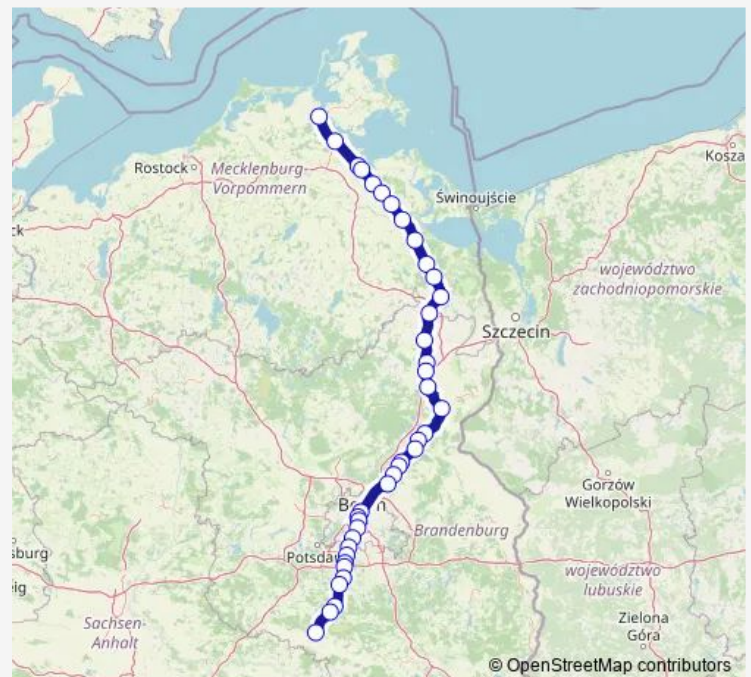

Melchow, Bahnhof

Eberswalde, Hauptbahnhof

Britz, Bahnhof

Chorin, Bahnhof

Angermünde, Bahnhof

Pinnow (UM), Bahnhof

Schwedt, Mitte Bhf

Schwedt, Bahnhof

### Route schedule

S+U Gesundbrunnen Bhf (Berlin) — Schwedt, Bahnhof

Monday 22:38-00:43<sup>+1</sup>

Tuesday 22:38-00:43<sup>+1</sup>

Wednesday 22:53-00:57<sup>+1</sup>

Thursday —

Friday —

Saturday —

### Route info

Direction: S+U Gesundbrunnen Bhf (Berlin)

Stops: 12

Trip Duration: 1 hour 19 min