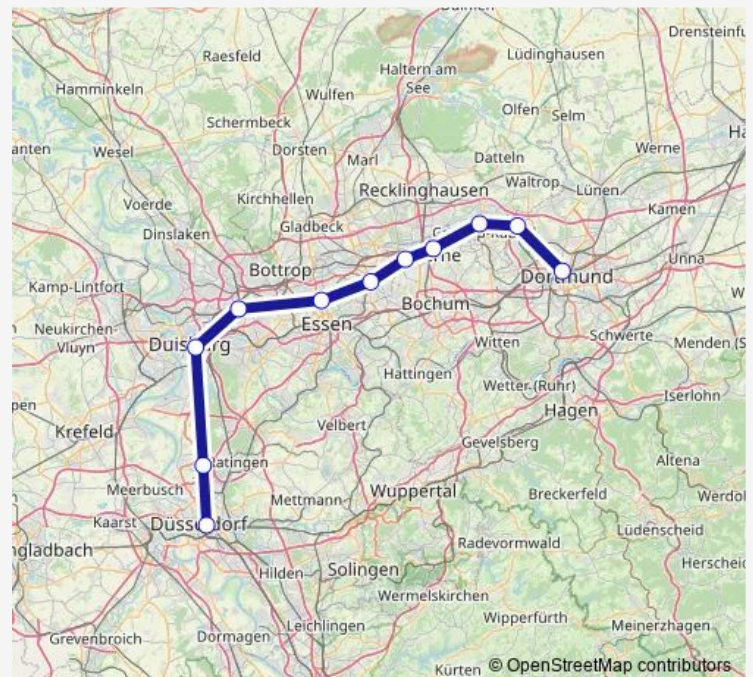

Castrop-Rauxel Hbf

Herne Bahnhof

Wanne-Eickel Hbf

Gelsenkirchen Hbf

Essen-Altenessen Bahnhof

Oberhausen(Rheinl) Hauptbahnhof

Duisburg Hbf

Düsseldorf Flughafen

Düsseldorf Hauptbahnhof

Route schedule

Dortmund Hbf — Düsseldorf Hauptbahnhof

Monday 20:52-22:38

Tuesday 21:00-23:00

Wednesday 21:08-22:13

Thursday 20:09-22:09

Friday 22:03

Saturday 03:03-22:03

Sunday —

Route info

Direction: Dortmund Hbf

Stops: 11

Trip Duration: 3 hour 7 min

■ Re3

BusMaps

Direction

Düsseldorf Hauptbahnhof — Dortmund Hbf

11 stops

[Open route schedule](#)

Düsseldorf Hauptbahnhof

Düsseldorf Flughafen

Duisburg Hbf

Oberhausen(Rheinl) Hauptbahnhof