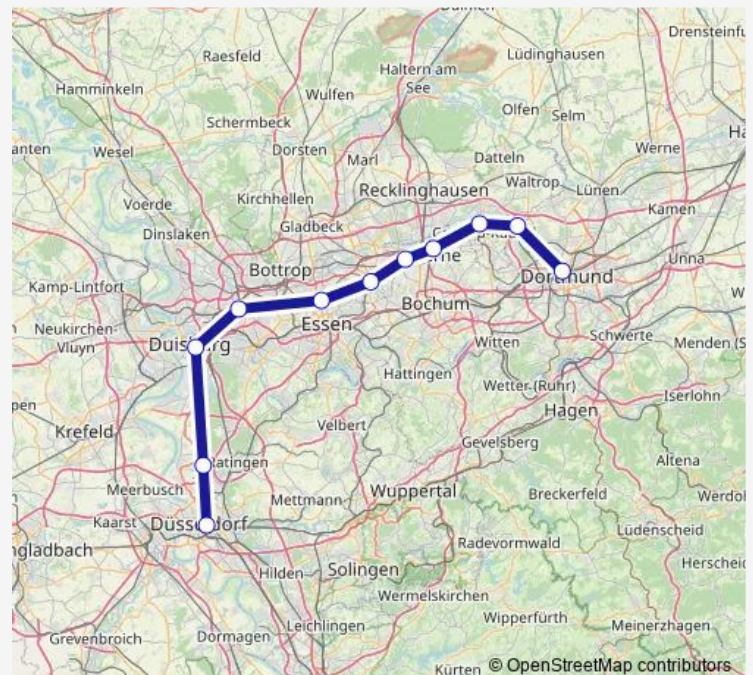

Castrop-Rauxel Hbf

Herne Bahnhof

Wanne-Eickel Hbf

Gelsenkirchen Hbf

Essen-Altenessen Bahnhof

Oberhausen(Rheinl) Hauptbahnhof

Duisburg Hbf

Düsseldorf Flughafen

Düsseldorf Hauptbahnhof

Route schedule

Dortmund Hbf — Düsseldorf Hauptbahnhof

Monday 20:38-22:38

Tuesday 03:39

Wednesday 21:08-23:13

Thursday 03:13-23:09

Friday 03:09-02:03⁺¹

Saturday 03:03-04:03

Sunday —

Route info

Direction: Dortmund Hbf

Stops: 11

Trip Duration: 3 hour 7 min

■ Re3

BusMaps

Direction

Dortmund-Kurl — Dortmund-Mengede

4 stops

[Open route schedule](#)

Dortmund-Kurl

Dortmund-Scharnhorst

Dortmund Hbf

Dortmund-Mengede