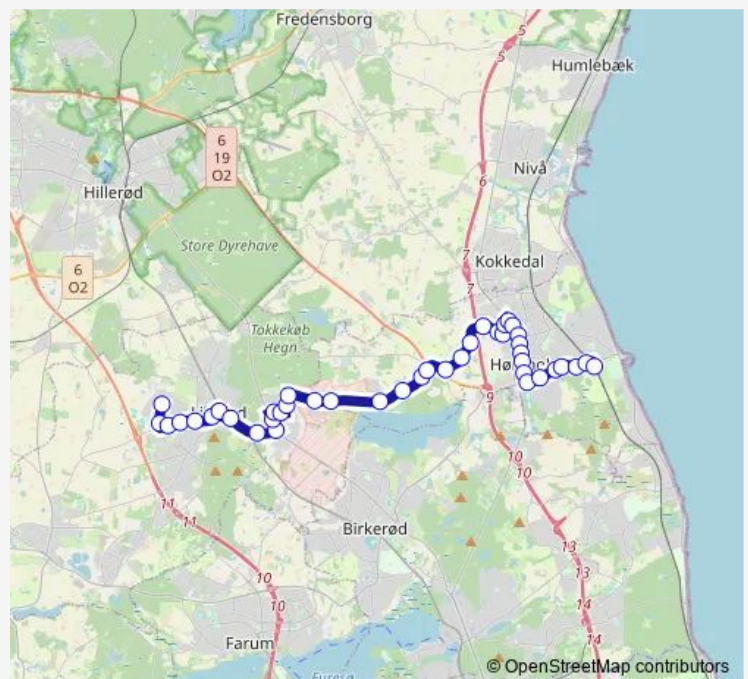

Hørsholm Planteskole (Sjælsmarkvej)

Ved Sjælsølund (Sjælsmarkvej)

Stumpedyssevej (Sjælsmarkvej)

Route schedule

Allerød, Rønneholtparken (Violvej) — Rungsted Kyst St., Øst (Rungstedvej)

Monday 06:01-23:20

Tuesday 06:01-23:20

Wednesday 06:01-23:20

Thursday 06:01-23:20

Friday 06:01-23:20

Saturday 06:01-23:20

Sunday 06:01-23:20

Route info

Direction: Allerød, Rønneholtparken (Violvej)

Stops: 42

Trip Duration: 0 hour 44 min

330R

Grønnegade (Agiltevej)

Overdamsvej (Agiltevej)

Transformatorstationen (Agiltevej)

Markvænget (Stampevej)

Stampetoften (Stampevej)

Ved Stampedammen (Stampevej)

Hørsholm Midtpunkt (Usserød Kongevej)

Hørsholm Ridebane (Rungstedvej)

Hørsholm Skole (Rungstedvej)

Ørbæksvej (Rungstedvej)

Sanskevej (Rungstedvej)

Vallerød Banevej (Rungstedvej)

Frihedsvej (Rungstedvej)

Rungsted Kyst St., Øst (Rungstedvej)