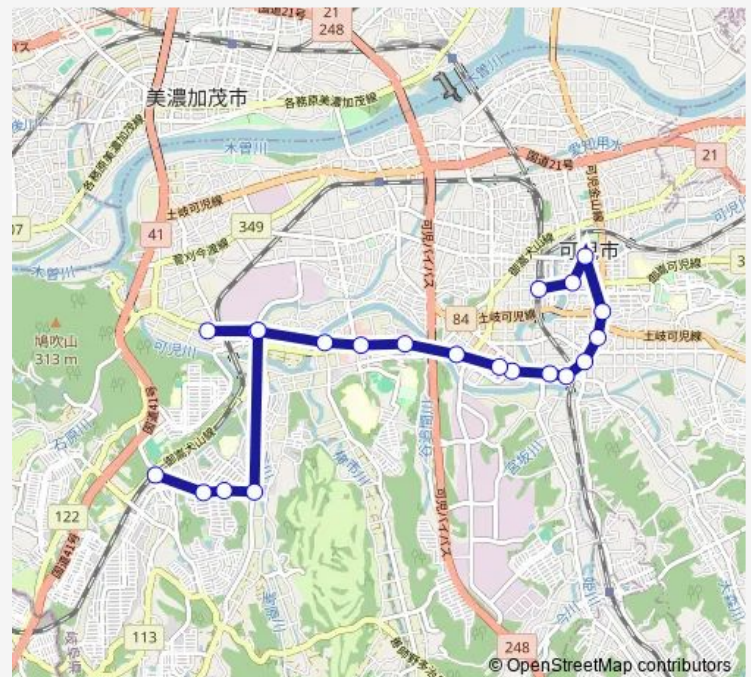

Direction

可見駅 — 西可見駅

21 stops

[Open route schedule](#)

- 可見駅
- 図書館
- 市役所
- 広見
- 村木
- 中央通り
- 鳥屋場
- 鳥屋場橋
- 鳥屋場橋西
- ヨシツヤ可見店
- 沢渡南
- 坂戸東
- 坂戸西
- 可見川苑
- 井之鼻
- 可見とうのう病院
- 井之鼻
- 春里地区センター
- 若葉台中央
- 若葉台口
- 西可見駅

Route schedule

可见駅 — 西可见駅

Monday	08:36-17:46
Tuesday	08:36-17:46
Wednesday	08:36-17:46
Thursday	08:36-17:46
Friday	08:36-17:46
Saturday	08:36-17:46
Sunday	—

Route info

Direction: 可见駅

Stops: 21

Trip Duration: 0 hour 39 min