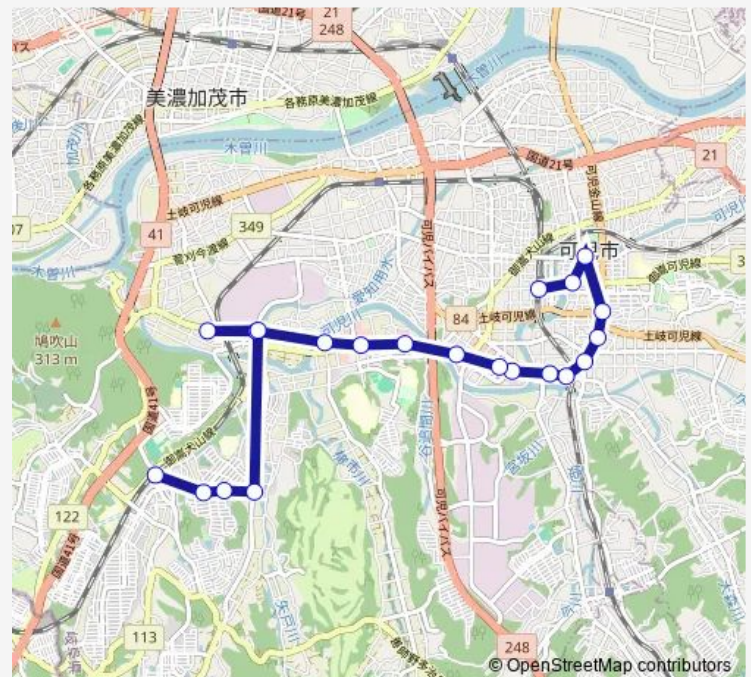

### Direction

可見駅 — 西可見駅

21 stops

[Open route schedule](#)

- 可見駅
- 図書館
- 市役所
- 広見
- 村木
- 中央通り
- 鳥屋場
- 鳥屋場橋
- 鳥屋場橋西
- ヨシツヤ可見店
- 沢渡南
- 坂戸東
- 坂戸西
- 可見川苑
- 井之鼻
- 可见とうのう病院
- 井之鼻
- 春里地区センター
- 若葉台中央
- 若葉台口
- 西可見駅

### Route schedule

可见駅 — 西可见駅

Monday	08:36-17:46
Tuesday	08:36-17:46
Wednesday	08:36-17:46
Thursday	08:36-17:46
Friday	08:36-17:46
Saturday	08:36-17:46
Sunday	—

### Route info

Direction: 可见駅

Stops: 21

Trip Duration: 0 hour 39 min

さつきバス 4 西部線 Bus time schedules and route maps are available in an offline PDF at [busmaps.com](https://busmaps.com). Use the [busmaps.com](https://busmaps.com) website to see live bus times, train schedule or subway schedule, and step-by-step directions for all public transit in Kani