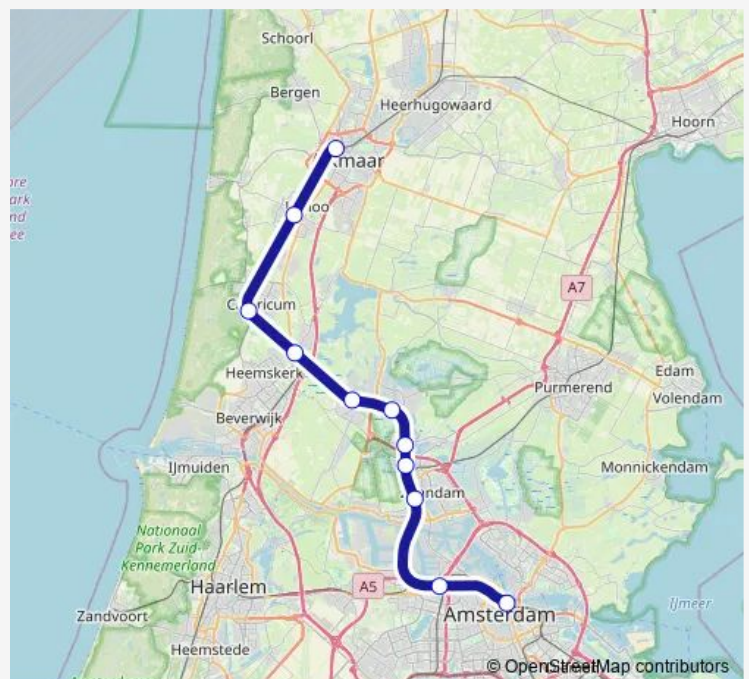

Rail stopbus i.p.v. trein Amsterdam Centraal <-> Alkmaar Bst500

[Go to website](#)

Direction

Weesp — Lelystad Centrum

8 stops

[Open route schedule](#)

Weesp

Almere Poort

Almere Muziekwijk

Almere Centrum

Almere Parkwijk

Almere Buiten

Almere Oostvaarders

Lelystad Centrum

Route schedule

Weesp — Lelystad Centrum

Friday

—

Saturday

—

Sunday

—

Route info

Direction: Weesp

Stops: 8

Trip Duration: 1 hour 16 min

Direction

Amsterdam Centraal — Alkmaar

11 stops

[Open route schedule](#)

Amsterdam Centraal

Amsterdam Sloterdijk