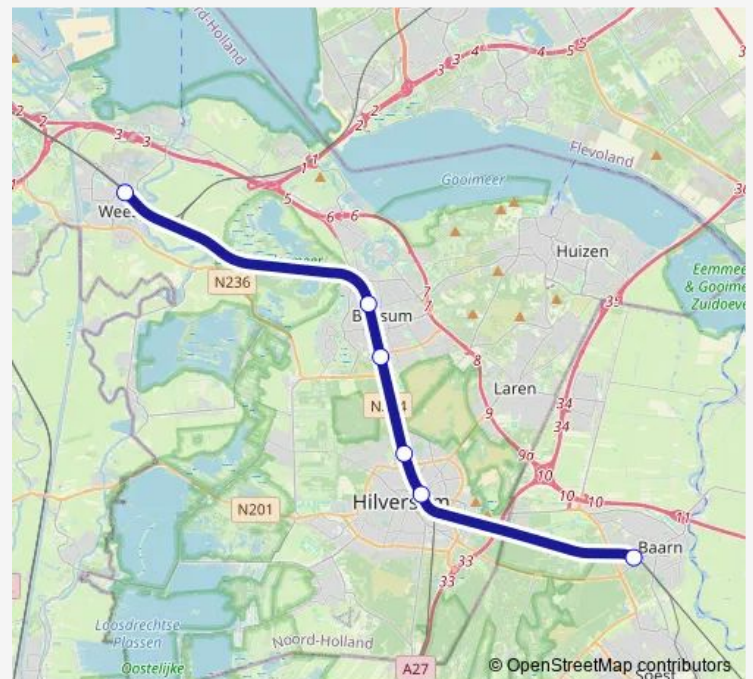

### Direction

Baarn — Weesp

6 stops

[Open route schedule](#)

Baarn

Hilversum

Hilversum Media Park

Bussum Zuid

### Route schedule

Baarn — Weesp

Monday	—
Tuesday	—
Wednesday	—
Thursday	—
Friday	—
Saturday	—
Sunday	06:45-09:15

### Route info

Direction: Baarn

Stops: 6

Trip Duration: 0 hour 50 min

■ stopbus i.p.v. trein — Baarn <-> Weesp Bst28900

## Direction

Baarn — Weesp

6 stops

[Open route schedule](#)

Baarn

Hilversum

Hilversum Media Park

Bussum Zuid