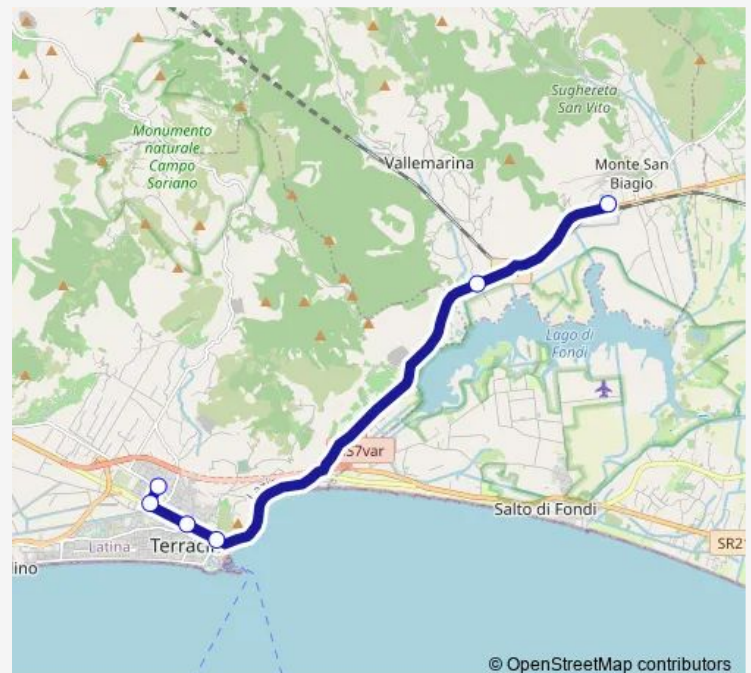

Bus Monte S.Biagio - Terracina # Tr57d

[Go to website](#)

Direction

Monte S. Biagio | Stazione FS # f18000 — Terracina |
Stazione FS # f4933

6 stops

[Open route schedule](#)

Monte S. Biagio | Stazione FS # f18000

Monte S. Biagio | Via Appia Via Mezzo # f4114

Terracina | Ist. Professionale Filosi # f4006

Terracina | via Roma # f4007

Terracina | Via Napoli # f2975

Terracina | Stazione FS # f4933

Route schedule

Monte S. Biagio | Stazione FS # f18000 — Terracina |
Stazione FS # f4933

Monday	04:40-23:35
Tuesday	04:40-23:35
Wednesday	04:40-23:35
Thursday	04:40-23:35
Friday	04:40-23:35
Saturday	04:45-23:25
Sunday	06:50-23:25

Route info

Direction: Monte S. Biagio | Stazione FS # f18000

Stops: 6

Trip Duration: 0 hour 19 min

© OpenStreetMap contributors