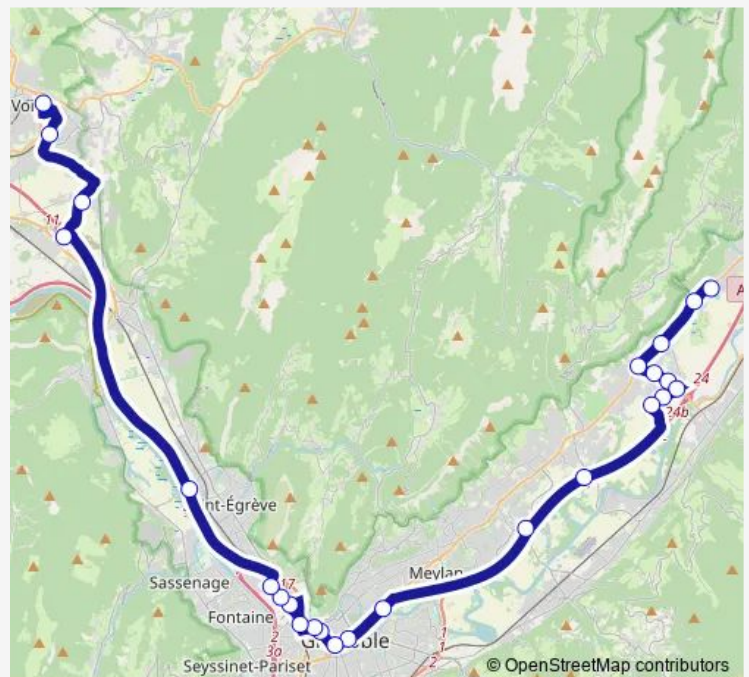

La Buisse, Le Gay - Giratoire

La Buisse, Centr'Alp 2

Saint-Égrève, San Marino - Barrage

Grenoble, Oxford

Grenoble, Marie-Louise Paris - Cea

Grenoble, Durant-Savoyat

Grenoble, Gares

Grenoble, Docteur Mazet

Thursday 03:49-22:00

Friday 03:49-23:00

Saturday 03:49-20:40

Sunday —

Route info

Direction: Voiron, Voiron Gare Routière Sud

Stops: 25

Trip Duration: 1 hour 26 min

C11 — Lumbin Longs Prés / Voiron Gare Routière Sud **BusMaps**

Crolles, La Croix des Ayes

Crolles, Crolles Mairie

Crolles, Montfort - Funiculaire

Lumbin, Longs Prés

Direction

Lumbin, Longs Prés — Voiron, Voiron Gare Routière Sud

Thursday 05:10-20:40

Friday 05:10-21:20

Saturday 05:10-20:10

Sunday —

Route info

Direction: Lumbin, Longs Prés

Stops: 25

Trip Duration: 1 hour 27 min