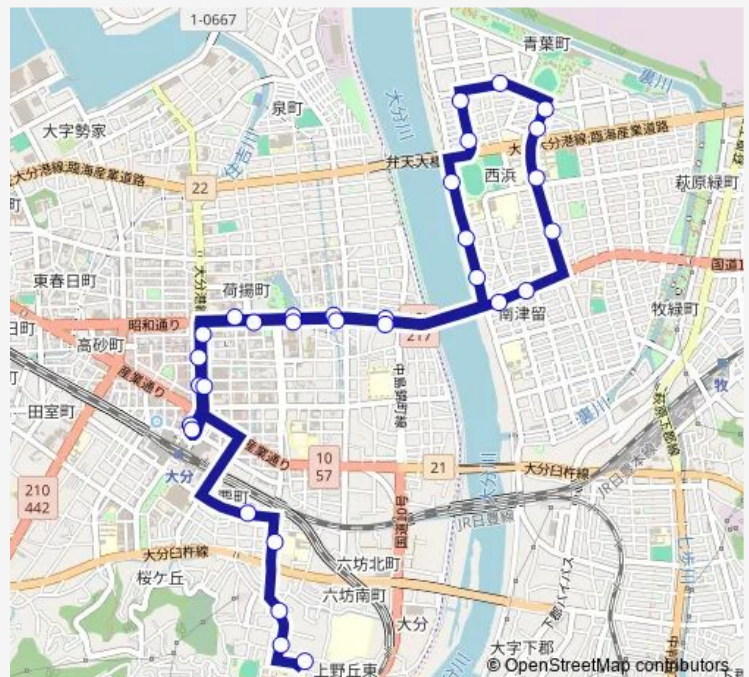

県庁前

城崎

舞鶴町

舞鶴橋

舞鶴高校前

競技場前

大津町一丁目

西新地入口

### Route schedule

大分駅前 — 上野

Monday 06:49-18:24

Tuesday 06:49-18:24

Wednesday 06:49-18:24

Thursday 06:49-18:24

Friday 06:49-18:24

Saturday 18:24

Sunday 07:49-18:24

### Route info

Direction: 大分駅前

Stops: 31

Trip Duration: 0 hour 42 min

■ C11 — 大洲循環線 上野線

県庁前

大分市役所合同新聞社前

竹町