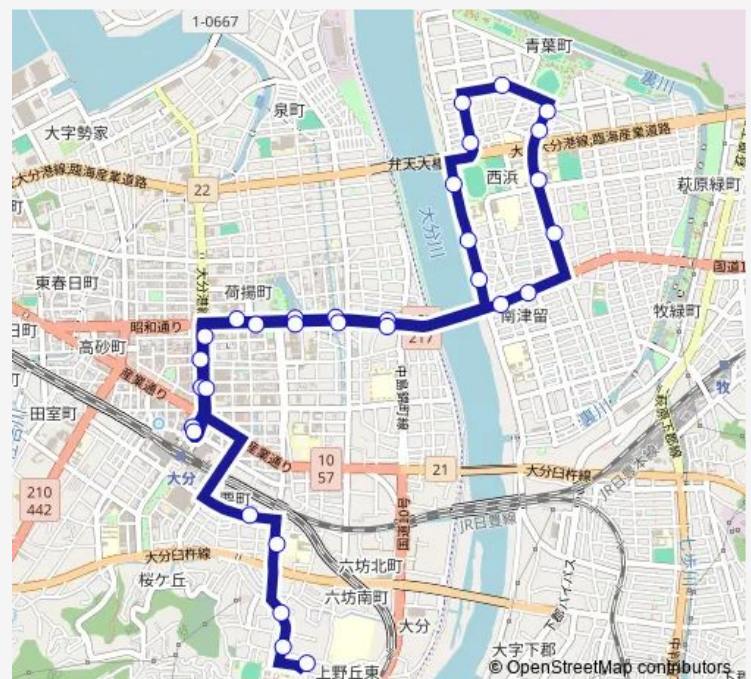

舞鶴橋

舞鶴町

城崎

Route schedule

大分駅前 — 上野

Monday 06:49-18:24

Tuesday 06:49-18:24

Wednesday 06:49-18:24

Thursday 06:49-18:24

Friday 06:49-18:24

Saturday 18:24

Sunday 07:49-18:24

Route info

Direction: 大分駅前

Stops: 31

Trip Duration: 0 hour 42 min